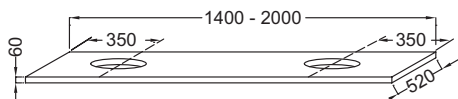

EB71-1800

Коллекция: PARALLEL

Отделки*:

Общие характеристики:

Преимущества для конечного пользователя

- АКССЕССУАРЫ: матовый металл и дополнительная возможность хранения

Технические характеристики

- РАЗМЕРЫ (СМ): 180 x 52 x 6 см
- МАТЕРИАЛ: ДСП Меламин
- ПРОДУКТ В КОМПЛЕКТЕ: (смеситель, раковина и набор креплений заказываются отдельно)
- ФИКСАЦИЯ: Установщику понадобится набор крепежей для монтажа на стену
- УСТАНОВКА С МЕБЕЛЬЮ ПОД СТОЛЕШНИЦЕЙ: Нужно три кронштейна из наборов EB509 (в 1 наборе - пара кронштейнов) или 1 набор EB509 и полотенцедержатели EB507
- У этой коллекции нет опции "Отделка лака на выбор"

Продукты для комплектации

- EB509: Кронштейны для столешницы

Технический чертёж

Преимущества при монтаже

- С ВЫРЕЗАМИ: для раковин Vox EVE112, EVD112 или EVC112
- НАДЕЖНОСТЬ: Водоотталкивающее покрытие

- ВЕС: 30 кг
- ТИП УСТАНОВКИ: Подвесная
- УСТАНОВКА РАКОВИНЫ-СТОЛЕШНИЦЫ: 35 см от края
- РЕКОМЕНДОВАННЫЙ СМЕСИТЕЛЬ: Смесители Stance - элегантность и легкость
- УСТАНОВКА БЕЗ МЕБЕЛИ ПОД СТОЛЕШНИЦЕЙ: 2 набора кронштейнов EB509 (в 1 наборе - пара кронштейнов) или 1 набор EB509 и полотенцедержатели EB507

Связанные продукты

- E78291: Декоративный слив с регулируемой высотой