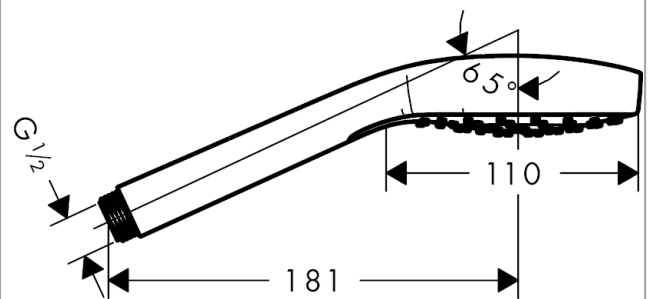

Срома Е

Ручной душ 1jet

Поверхности : полир. золото Артикулный номер: 26814990

Описание

Характеристики

- размер душевого диска: 110 мм
- тип струи: Rain
- максимальный расход воды при 3 бар: 16 л/мин
- с внутренней подачей воды
- промывающийся грязеулавливающий фильтр
- соединительная резьба G 1/2
- подходит для проточных водонагревателей

Технология

Продукт

Чертеж

График расхода воды

Расход измерен практически с помощью соответствующей арматуры (термостат/смеситель/скрытый клапан).