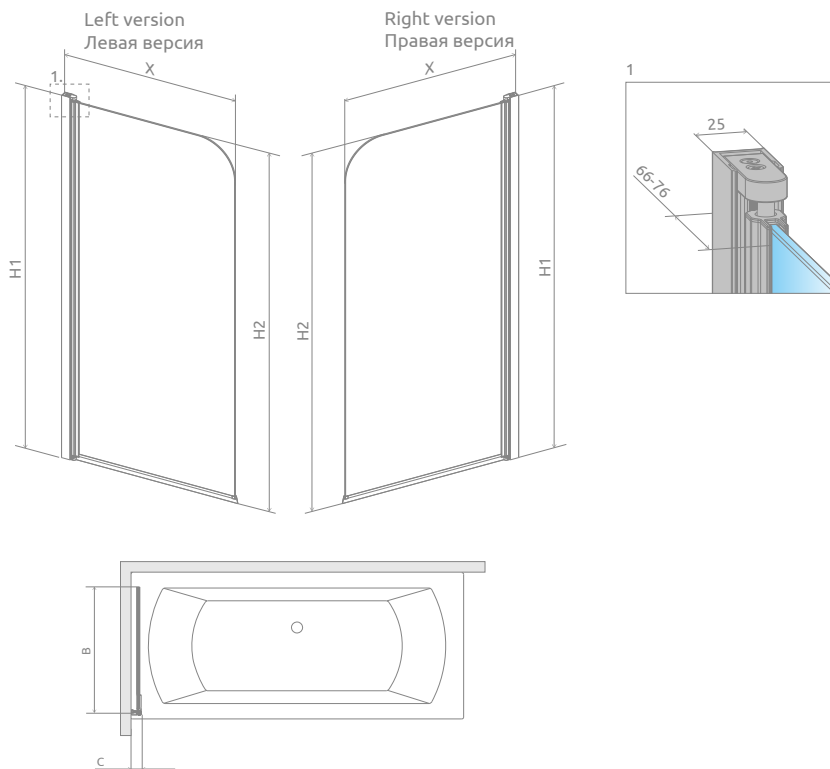

# Eos PNJ I

Profile finish:  
Данное изделие доступно  
с фурнитурой цвета:

01 Chrome  
01 Хром

Model Модель	Width (X) Ширина (X)	Height (H) Высота (H)	TRANSPARENT GLASS ПРОЗРАЧНОЕ СТЕКЛО
			Art. No.   № арт.
PNJ I 50 L	500-510	1520	205102-101L
PNJ I 50 R	500-510	1520	205102-101R
PNJ I 70 L	700-710	1520	205101-101L
PNJ I 70 R	700-710	1520	205101-101R

Model   Модель	X	B	C	H1	H2
PNJ I 50	500-510	473	54	1520	1500
PNJ I 70	700-710	673	54	1520	1500

ADDITIONAL OPTIONS | ДОПОЛНИТЕЛЬНЫЕ ОПЦИИ

MADE TO MEASURE p. 10 ПОД ЗАКАЗ стр. 36	GLASS VARIANTS p. 14 ВАРИАНТЫ ЦВЕТА СТЕКЛА стр. 40	ENGRAVING ON GLASS p. 54 ГРАВИРОВКА НА СТЕКЛЕ стр. 55	ADDITIONAL HANDLE p. 20 ДОП. РУЧКА ДЛЯ ДВЕРИ p. 46	ACCESSORIES p. 590 АКСЕССУАРЫ стр. 590