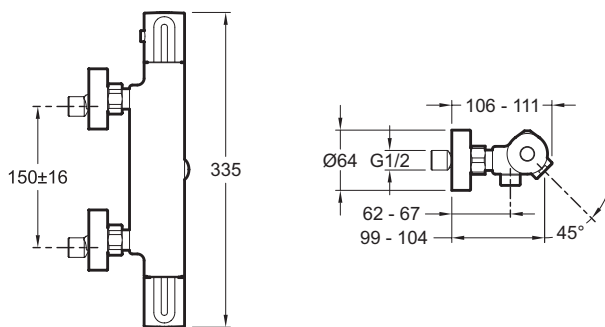

E24395

Коллекция: METRO

Отделки*:

CP - Хром

Общие характеристики:

Преимущества для конечного пользователя

- ЭСТЕТИКА: Скрытый излив для удобства и безопасности
- ГАРАНТИЯ 10 лет - отделка Хром.

Технические характеристики

- УСТАНОВКА: 2 отверстия
- ГАРАНТИЯ НА МЕХАНИЗМ: 5 лет
- ГАРАНТИЯ НА ОТДЕЛКУ: 10 лет
- Ограничитель температуры воды 38°C, максимальная температура 50°C

Технический чертёж

Спецификация продукта: Смесители для ванны. E24395. Коллекция: METRO. УСТАНОВКА: 2 отверстия. ГАРАНТИЯ НА МЕХАНИЗМ: 5 лет. ГАРАНТИЯ НА ОТДЕЛКУ: 10 лет. Ограничитель температуры воды 38°C, максимальная температура 50°C.