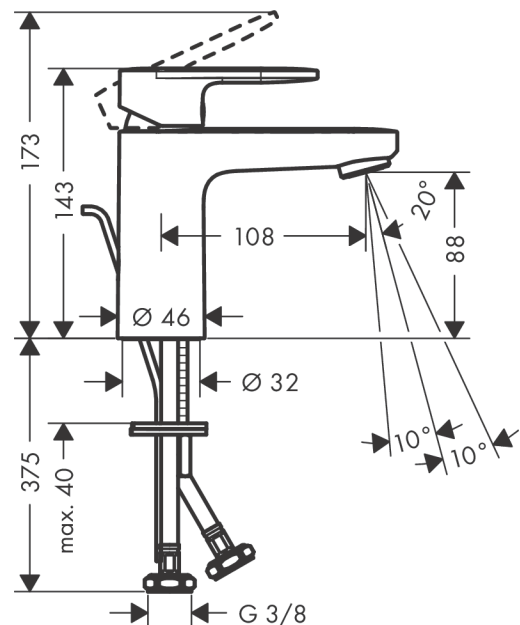

Vernis Blend

Смеситель для раковины, однорычажный, 100 со сливным гарнитуром

Поверхности : матовый черный Артикулный номер: 71551670

Описание

Характеристики

- состоит из: однорычажный смеситель для раковины, слив/перелив
- ComfortZone 100
- выступ 108 мм
- тип струи: обычная струя
- регулируемый формирователь струи
- максимальный расход воды при 3 бар: 5 л/мин
- керамический узел смешивания
- регулируемое ограничение температуры
- подходит для проточных водонагревателей
- материал сливного набора: синтетический
- вид соединения: соединительные шланги G 3/8
- донный клапан, 1 1/4"

Технология

Продукт

Чертеж

График расхода воды