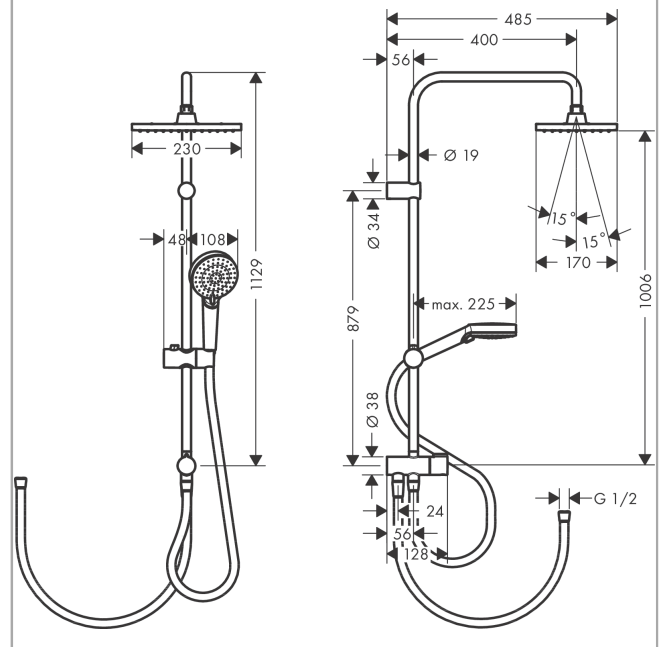

## Vernis Shape Showerpipe 230 1jet Reno EcoSmart

Поверхности : **матовый черный** Артикульный номер: **26289670**

#### Характеристики

- состоит из: верхний душ, ручной душ, шланг для душа, ползунок
- верхний душ Vernis Shape 230 1jet
- размер диска верхнего душа: 230 x 170 мм
- типы струй верхнего душа: Rain
- шарнирное соединение: регулируемый угол верхнего душа
- тип струи ручной душ: Rain, IntenseRain
- максимальный расход воды при 3 бар: 8,7 л/мин
- вид монтажа: внешний монтаж
- диаметр штанги: 19 мм
- держатель для ручного душа регулируемый по высоте с внешней кнопкой выбора
- длина держателя для душа: 400 мм
- подсоединение к водопроводу: Душевой шланг Metaflex 80 см и 160 см
- соединительная резьба G 1/2
- класс шума: I

### Чертеж

**Vernis Shape  
Showerpipe 230 1jet Reno EcoSmart**

Поверхности : **матовый черный** Артикульный номер: **26289670**

**График расхода воды**