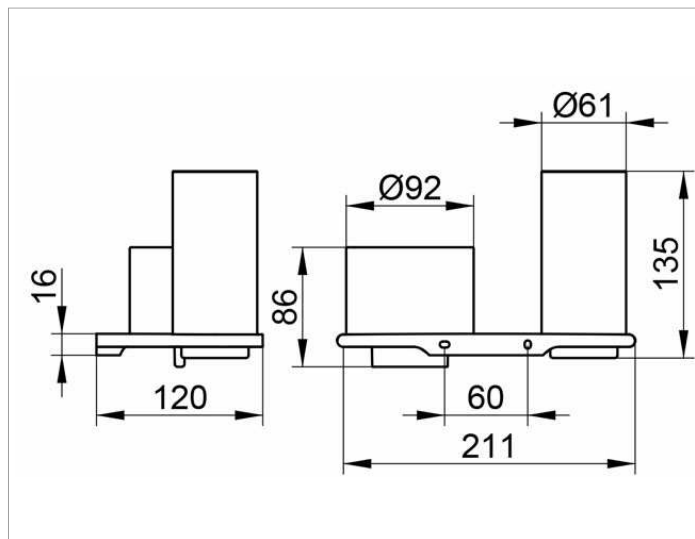

Edition 400

11553019000 Двойной держатель со стаканом и дозатором жидкого мыла

ИЗДЕЛИЕ

ЧЕРТЕЖ

ОПИСАНИЕ ИЗДЕЛИЯ

в комплекте:

1 x хрустальный стакан

1 x дозатор для жидкого мыла

в комплекте из матовой хрустальной колбы и насосиком для жидкого мыла

Объем: около 150 мл

дозировка: около 0,5 мл/нажатие

поверхность

хром

спецификации

KEUCO Edition 400 double holder, with glass and lotion dispenser, 11553019000 double holder in sculptural design, chrome-plated holder with slightly rounded edges, complete with:

- 1 x crystal glass and
- 1 x lotion dispenser with matt crystal glass, with high-quality and durable pump for liquid soap, capacity approx. 5.07 oz, dosage approx. 0.02 oz/stroke, easy to clean, wall-mounted, height 5-5/16", width 8-5/16", depth 4-3/4", the double holder is fitted concealed, delivery includes anti-corrosion fixings