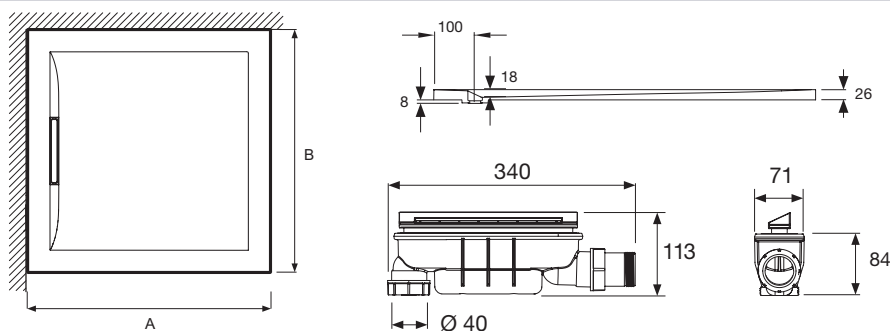

E62321

Коллекция: FLIGHT PURE

Отделки*:

00 - Белый

Общие характеристики:

Преимущества для конечного пользователя

- Высокая прочность : очень прочный материал благодаря использованию двухкомпонентной смолы, покрытой акриловым листом, материал Flight обеспечивает отличный компромисс между прочностью, надежностью и весом - высокая ударопрочность: риск сколов ограничен
- Антибактериальный : Ионы серебра в составе акрила (технология BIOCOTE) предотвращают образования бактерий
- Лаконичный дизайн : Ультратонкий поддон для душевого пространства без внутреннего бортика, но с небольшим уклоном, достаточным для стекания воды в направлении слива
- Эстетичность на высшем уровне : Отсутствие неприглядного слива, лаконичное встроенное отверстие в цвет самого поддона

Преимущества при монтаже

- 3 типа установки : в пол, на пол, приподнятая на высоту 2,6 см
- Простая установка : идеально ровные углы позволяют без проблем состыковать поддон с плиткой
- Слив : Душевой поддон поставляется с полноценным сливом, уровень воды 50 мм, 2 выхода (горизонтальный и вертикальный). Пропускная способность 29 л/мин.

Технические характеристики

- РАЗМЕРЫ (СМ) : 90 x 90 x 2.60 см
- МАТЕРИАЛ : Flight (композит+акрил)
- FORME : Квадратные
- Дополнительная опция : Набор для увеличения высоты (высота +10/13 см), уплотнительная лента.
- ВЕС : 23 кг
- НОРМЫ И ПРАВИЛА : CE
- Гарантия 10 лет

Технический чертёж

mm	A	B	🔩
E62320	805	805	9
E62321	905	905	9

Спецификация продукта : Квадратный душевой поддон 90 см. E62321. Коллекция : FLIGHT PURE. РАЗМЕРЫ (СМ) : 90 x 90 x 2.60 см. ВЕС : 23 кг. МАТЕРИАЛ : Flight (композит+акрил). НОРМЫ И ПРАВИЛА : CE. FORME : Квадратные. Гарантия 10 лет. Дополнительная опция : Набор для увеличения высоты (высота +10/13 см), уплотнительная лента..