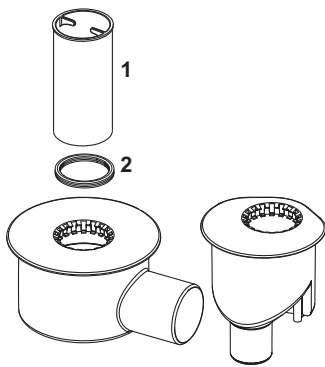

**Сифон TECEdrainline «вертикальный» DN 50**

номенклатурный номер : 650003

К 1: 1 шт.

К 2: 175 шт.

**описание:**

Сифон TECEdrainline вертикальный для душевого канала для установки в корпус канала, сифон поворачивается на 360°, вертикальное соединение с канализационной трубой DN 50, съемная погружная трубка сифона.

- Минимальная установочная высота от верхней плоскости душевого канала до нижнего края опорной пластины канала = 67 мм
- Уровень гидрозатвора = 50 мм согласно DIN EN 1253
- Диаметр отверстия в перекрытии = 130 мм

Производительность (согласно DIN EN 1253) при уровне воды 10/20 мм над решеткой:

- Декоративная решетка "basic": 1,3/1,3 л/с
- Декоративная решетка "steel II": 1,3/1,3 л/с
- Основа для укладки плитки "plate"/"plate II": 1,2/1,2 л/с

данные о продажах:

наименование товара: Сифон TECEdrainline «вертикальный» DN 50 боковой слив, производительность 1,3 л/с

Группа товаров: 600

Группа продукции: 3006000080

Чертежи:

Запасные части:

- | | | |
|---|--------|---|
| 1 | 668019 | Погружной стакан (L = 94 мм) для сифона 650002 "максимальный" и 650003 "вертикальный" |
| 2 | 668032 | Уплотнительное кольцо между каналом и сифоном (с 2015 г.) |