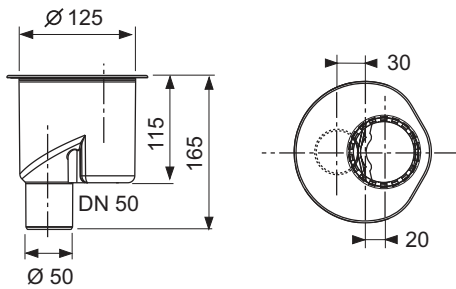

- Минимальная установочная высота от верхней плоскости душевого канала до нижнего края опорной пластины канала = 67 мм
- Уровень гидрозатвора = 50 мм согласно DIN EN 1253
- Диаметр отверстия в перекрытии = 130 мм

Производительность (согласно DIN EN 1253) при уровне воды 10/20 мм над решеткой:

- Декоративная решетка "basic": 1,3/1,3 л/с
- Декоративная решетка "steel II": 1,3/1,3 л/с
- Основа для укладки плитки "plate"/"plate II": 1,2/1,2 л/с

данные о продажах:

наименование товара: Сифон TECEdrainline «вертикальный» DN 50 боковой слив, производительность 1,3 л/с

Группа товаров: 600

Группа продукции: 3006000080

Чертежи:

Запасные части:

- | | | |
|---|--------|---|
| 1 | 668019 | Погружной стакан (L = 94 мм) для сифона 650002 "максимальный" и 650003 "вертикальный" |
| 2 | 668032 | Уплотнительное кольцо между каналом и сифоном (с 2015 г.) |