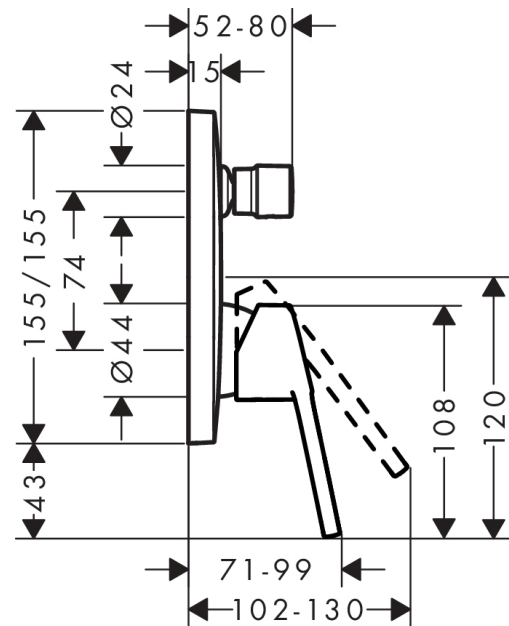

Logis Loop

Смеситель для ванны однорычажный, СМ

Поверхности : хром Артикульный номер: 71264000

Описание

Характеристики

- вид соединения: скрытая часть
- керамический узел смешивания
- регулируемое ограничение температуры
- с переключателем вакуумного типа

Продукт

Чертеж

График расхода воды