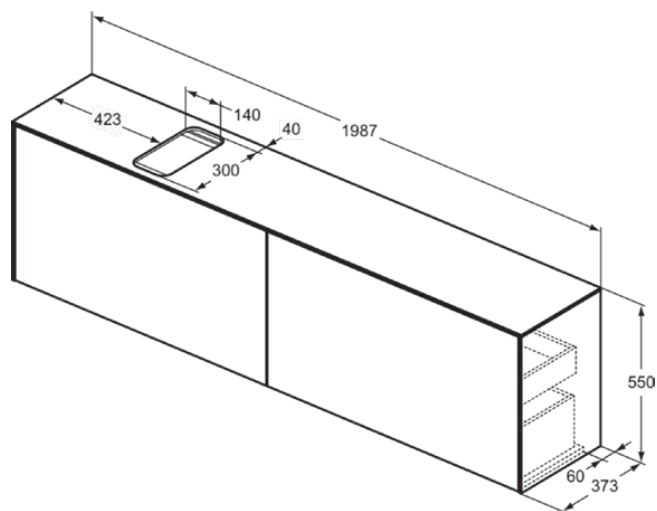

CONCA

T3998Y3

CONCA | Подстолье 1987x373x550 mm в покрытии матовый закат, 4 ящика | Без ручек, Ящик с полным выдвижением, Нажимная система, Плавное закрывание, В сборе, Древесина из экологических источников

Фото и схема

Общая информация

Тип изделия:	Мебель
Подтип изделия:	Подстолье
Бренд:	Ideal Standard
Коллекция:	CONCA
Дизайнер:	Palomba Serafini Associati
Colour:	Y3 - Матовый Закат
Эффект обработки поверхности:	Матовые
Высота (мм):	550
Ширина (мм):	1987
Длина / Проекция (мм):	373
Способ крепления:	Крепежный комплект
Вес нетто (кг):	77.50
EAN-код:	8014140463054