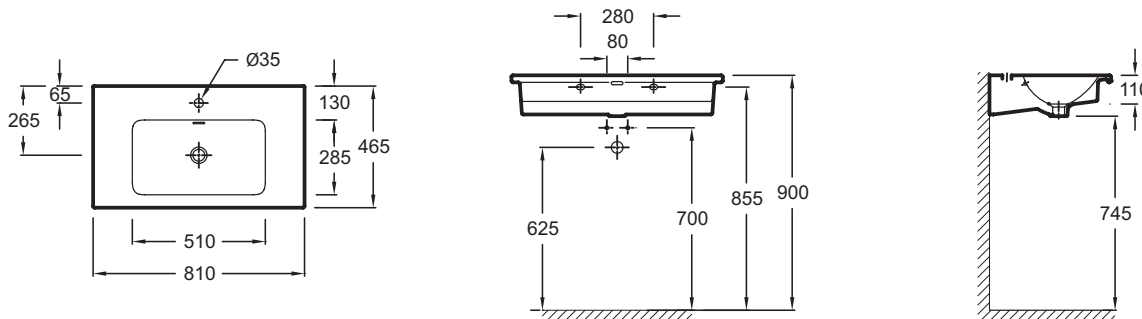

EXAE112

Коллекция: VOX

Отделки*:

00 - Белый

Общие характеристики:

Преимущества для конечного пользователя

- **Дизайн:** Изящная подвесная раковина-столешница, для установки на мебель
- **Функциональность:** Широкие полочки, большая и глубокая раковина с мягкими краями без острых углов для легкой очистки

Технические характеристики

- **РАЗМЕРЫ (СМ):** 80 x 46 см
- **МАТЕРИАЛ:** Санфарфор
- **РАЗМЕТКА СВЕРЛЕНИЯ ОТВЕРСТИЯ ДЛЯ СМЕСИТЕЛЯ:** С 1 отверстием для смесителя
- **УСТАНОВКА:** Стандартные
- **ОТВЕРСТИЕ ПЕРЕЛИВА:** С отверстием перелива
- **ПРОДУКТ В КОМПЛЕКТЕ:** (смеситель заказывается отдельно)
- **РЕКОМЕНДОВАННЫЙ СМЕСИТЕЛЬ:** 0
- **ВЕС:** 20 кг
- **ТИП УСТАНОВКИ:** Подвесные
- **ОТВЕРСТИЯ ДЛЯ СВЕРЛЕНИЯ:** С 1 отверстием для смесителя
- **ГЛАДКАЯ / НЕГЛАДКАЯ НИЖНЯЯ ПОВЕРХНОСТЬ:** Стандарт, для установки без мебели
- **КОЛИЧЕСТВО РАКОВИН В СТОЛЕШНИЦЕ:** Стандартные
- **РЕКОМЕНДОВАННЫЙ СИФОН:** 0

Общая информация

Спецификация продукта: Подвесная раковина-столешница 80 x 46 см. EXAE112. Коллекция: VOX. РАЗМЕРЫ (СМ): 80 x 46 см. ВЕС: 20 кг. МАТЕРИАЛ: Санфарфор. ТИП УСТАНОВКИ: Подвесные. РАЗМЕТКА СВЕРЛЕНИЯ ОТВЕРСТИЯ ДЛЯ СМЕСИТЕЛЯ: С 1 отверстием для смесителя. ОТВЕРСТИЯ ДЛЯ СВЕРЛЕНИЯ: С 1 отверстием для смесителя. УСТАНОВКА: Стандартные. ГЛАДКАЯ / НЕГЛАДКАЯ НИЖНЯЯ ПОВЕРХНОСТЬ: Стандарт, для установки без мебели. ОТВЕРСТИЕ ПЕРЕЛИВА: С отверстием перелива. КОЛИЧЕСТВО РАКОВИН В СТОЛЕШНИЦЕ: Стандартные. ПРОДУКТ В КОМПЛЕКТЕ: (смеситель заказывается отдельно). РЕКОМЕНДОВАННЫЙ СИФОН: 0. РЕКОМЕНДОВАННЫЙ СМЕСИТЕЛЬ: 0.