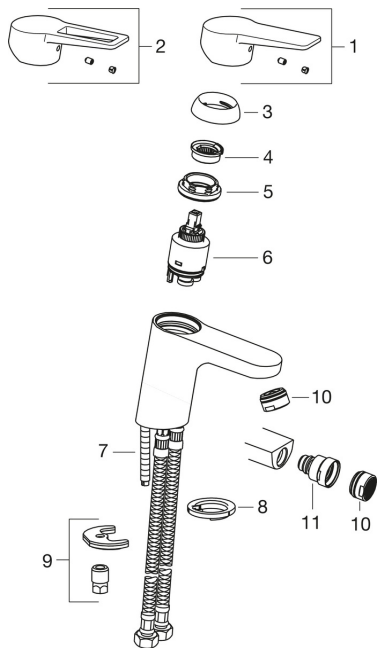

Запасные части

SP3810F

	Название	Код
01	Рычаг Хром	602616V
02	Рычаг Хром	602617V
03	Защитная чашечка Хром	601967V
04	Ограничитель температуры	601973V
05	Зажимная гайка, М40х1, SW30	601968V
06	Картридж, комплект, 3.5 Classic	601969V
07	Крепежный винт, М8х1, L=140	601970V
08	Донная прокладка	1002371V
09	Комплект крепежных частей	601972V
10	Аэратор, М24х1, 6 l/min Хром	601974V
11	Шарнир смесителя для биде	601976V