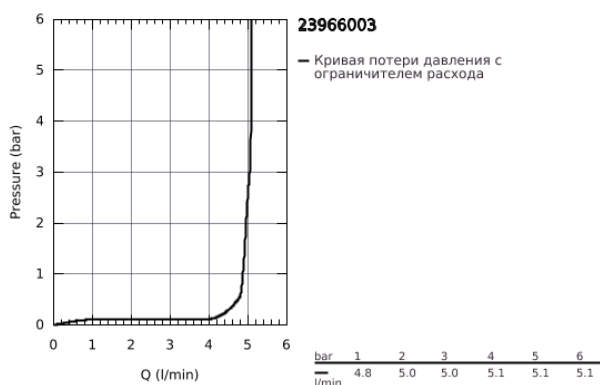

23 966 003 СМЕСИТЕЛЬ ОДНОРЫЧАЖНЫЙ ДЛЯ РАКОВИНЫ, DN 15 S-SIZE

ОПИСАНИЕ ПРОДУКТА

- монтаж на одно отверстие
- металлический рычаг
- **GROHE SilkMove** керамический картридж **28 мм**
- регулировка расхода воды
- с ограничителем температуры
- **GROHE EcoJoy** - 5,7 л/мин
- **GROHE StarLight** хромированное покрытие поверхности
- **GROHE Zero** Изолированный водоток - вода не контактирует с металлами корпуса смесителя
- **GROHE FastFixation** система быстрого монтажа
- цепочка
- гибкая подводка
- **профессиональная серия**