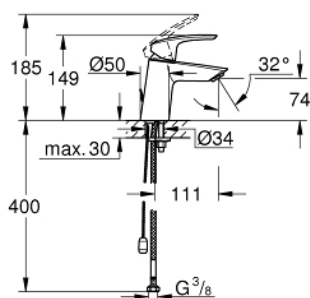

23 966 003 СМЕСИТЕЛЬ ОДНОРЫЧАЖНЫЙ ДЛЯ РАКОВИНЫ, DN 15 S-SIZE

ОПИСАНИЕ ПРОДУКТА

- монтаж на одно отверстие
- металлический рычаг
- **GROHE SilkMove** керамический картридж **28 мм**
- регулировка расхода воды
- с ограничителем температуры
- **GROHE EcoJoy** - 5,7 л/мин
- **GROHE StarLight** хромированное покрытие поверхности
- **GROHE Zero** Изолированный водоток - вода не контактирует с металлами корпуса смесителя
- **GROHE FastFixation** система быстрого монтажа
- цепочка
- гибкая подводка
- **профессиональная серия**

23 966 003 СМЕСИТЕЛЬ ОДНОРЫЧАЖНЫЙ ДЛЯ РАКОВИНЫ, DN 15
S-SIZE

ЗАПАСНЫЕ ЧАСТИ

- 1: Рычаг (Order-nr. 48548000)
- 2: Колпак (Order-nr. 46116000)
- 3: Картридж (Order-nr. 48518000)
- 4: Цепочка (Order-nr. 06815000)
- 5: Аэратор (Order-nr. 48159000)
- 6: Обратное резьбовое соединение (Order-nr. 46645000)
- 7: Монтажный ключ (Order-nr. 19017000)*