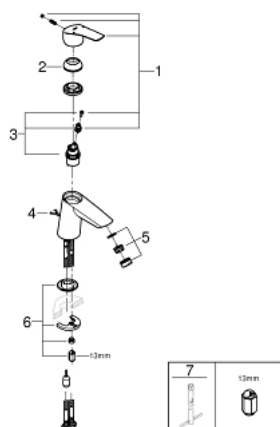

23 966 003 СМЕСИТЕЛЬ ОДНОРЫЧАЖНЫЙ ДЛЯ РАКОВИНЫ, DN 15 S-SIZE

ОПИСАНИЕ ПРОДУКТА

- монтаж на одно отверстие
- металлический рычаг
- **GROHE SilkMove** керамический картридж **28 мм**
- регулировка расхода воды
- с ограничителем температуры
- **GROHE EcoJoy** - 5,7 л/мин
- **GROHE StarLight** хромированное покрытие поверхности
- **GROHE Zero** Изолированный водоток - вода не контактирует с металлами корпуса смесителя
- **GROHE FastFixation** система быстрого монтажа
- цепочка
- гибкая подводка
- **профессиональная серия**

23 966 003 СМЕСИТЕЛЬ ОДНОРЫЧАЖНЫЙ ДЛЯ РАКОВИНЫ, DN 15
S-SIZE

ЗАПАСНЫЕ ЧАСТИ

- 1: Рычаг (Order-nr. 48548000)
- 2: Колпак (Order-nr. 46116000)
- 3: Картридж (Order-nr. 48518000)
- 4: Цепочка (Order-nr. 06815000)
- 5: Аэратор (Order-nr. 48159000)
- 6: Обратное резьбовое соединение (Order-nr. 46645000)
- 7: Монтажный ключ (Order-nr. 19017000)*