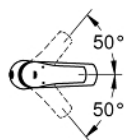

23 966 003 СМЕСИТЕЛЬ ОДНОРЫЧАЖНЫЙ ДЛЯ РАКОВИНЫ, DN 15 S-SIZE

ОПИСАНИЕ ПРОДУКТА

- монтаж на одно отверстие
- металлический рычаг
- **GROHE SilkMove** керамический картридж **28 мм**
- регулировка расхода воды
- с ограничителем температуры
- **GROHE EcoJoy** - 5,7 л/мин
- **GROHE StarLight** хромированное покрытие поверхности
- **GROHE Zero** Изолированный водоток - вода не контактирует с металлами корпуса смесителя
- **GROHE FastFixation** система быстрого монтажа
- цепочка
- гибкая подводка
- **профессиональная серия**

23 966 003 СМЕСИТЕЛЬ ОДНОРЫЧАЖНЫЙ ДЛЯ РАКОВИНЫ, DN 15
S-SIZE

ЗАПАСНЫЕ ЧАСТИ

- 1: Рычаг (Order-nr. 48548000)
- 2: Колпак (Order-nr. 46116000)
- 3: Картридж (Order-nr. 48518000)
- 4: Цепочка (Order-nr. 06815000)
- 5: Аэратор (Order-nr. 48159000)
- 6: Обратное резьбовое соединение (Order-nr. 46645000)
- 7: Монтажный ключ (Order-nr. 19017000)*