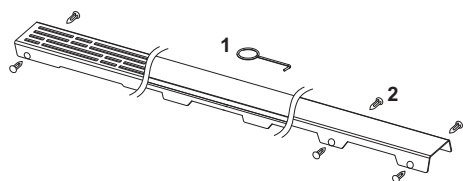

Декоративная решетка TECEdrainline "basic", нержавеющая сталь, глянец или сатин, для душевого канала, прямая

номенклатурный номер : 601511

Номинальная
длина: 1500 мм
Поверхность: сатин
К 1: 1 шт.

описание:

Декоративная решетка для душевого канала TECEdrainline (прямого) из нержавеющей стали (глянец/сатин) для установки в корпус канала, несущая способность в соответствии с классом нагрузки КЗ — испытательная нагрузка 300 кг.

данные о продажах:

наименование товара: Решетка TECEdrainline "basic" 1500 мм нержавеющая сталь, сатин
Группа товаров: 600
Группа продукции: 3006000050

Чертежи:

Запасные части:

- | | | |
|---|--------|------------------------------|
| 1 | 668014 | Крючок для извлечения основы |
| 2 | 668016 | Уплотняющие вставки (10 шт.) |