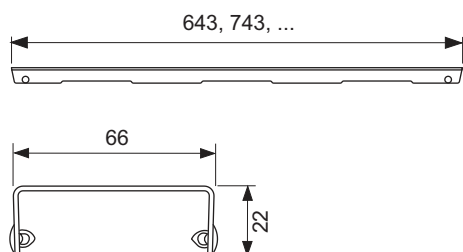

Декоративная решетка TECEdrainline "basic", нержавеющая сталь, глянец или сатин, для душевого канала, прямая

номенклатурный номер : 601511

Номинальная
длина: 1500 мм
Поверхность: сатин
К 1: 1 шт.

описание:

Декоративная решетка для душевого канала TECEdrainline (прямого) из нержавеющей стали (глянец/сатин) для установки в корпус канала, несущая способность в соответствии с классом нагрузки КЗ — испытательная нагрузка 300 кг.

данные о продажах:

наименование товара: Решетка TECEdrainline "basic" 1500 мм нержавеющая сталь, сатин
Группа товаров: 600
Группа продукции: 3006000050

Чертежи:

Запасные части:

- | | | |
|---|--------|------------------------------|
| 1 | 668014 | Крючок для извлечения основы |
| 2 | 668016 | Уплотняющие вставки (10 шт.) |