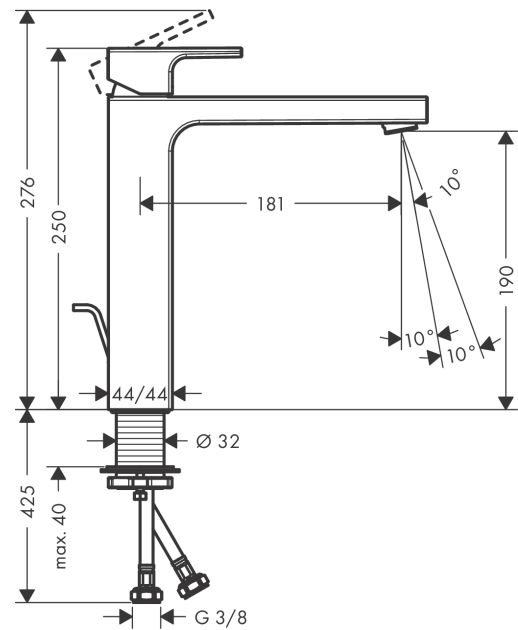

Vernis Shape**Смеситель для раковины, однорычажный, 190 со сливным гарнитуром**Поверхности : **матовый черный** Артикульный номер: **71562670****Описание****Характеристики**

- состоит из: однорычажный смеситель для раковины, слив/перелив
- ComfortZone 190
- выступ 181 мм
- тип струи: обычная струя
- регулируемый формирователь струи
- максимальный расход воды при 3 бар: 5 л/мин
- керамический узел смешивания
- регулируемое ограничение температуры
- с изолированной подачей воды
- подходит для проточных водонагревателей
- донный клапан, 1¼"
- материал сливного набора: синтетический
- вид соединения: соединительные шланги G ¾"

Технология**Продукт****Чертеж**

Vernis Shape

Смеситель для раковины, однорычажный, 190 со сливным гарнитуром

Поверхности : **матовый черный** Артикульный номер: **71562670**

График расхода воды