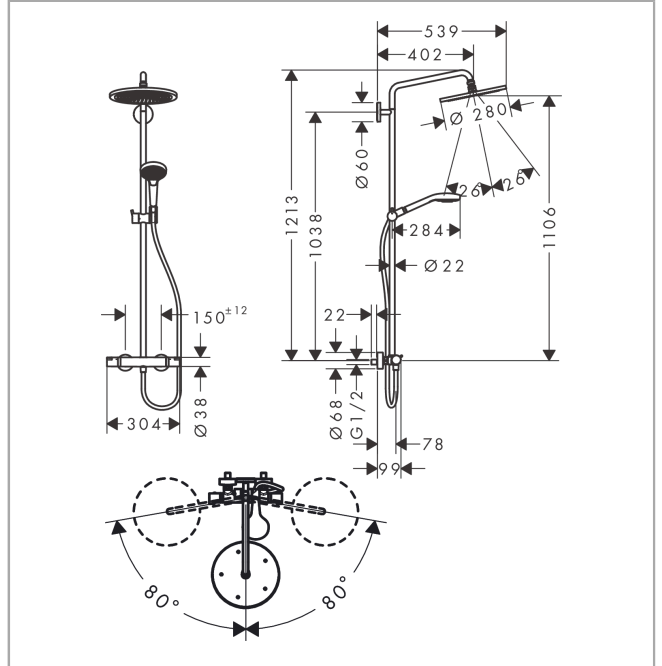

Croma Select S

Showerpipe 280 1jet с термостатом и ручным душем Raindance Select S 120 3jet

Поверхности : **матовый белый** Артикульный номер: **26890700**

Продукт

Чертеж

График расхода воды