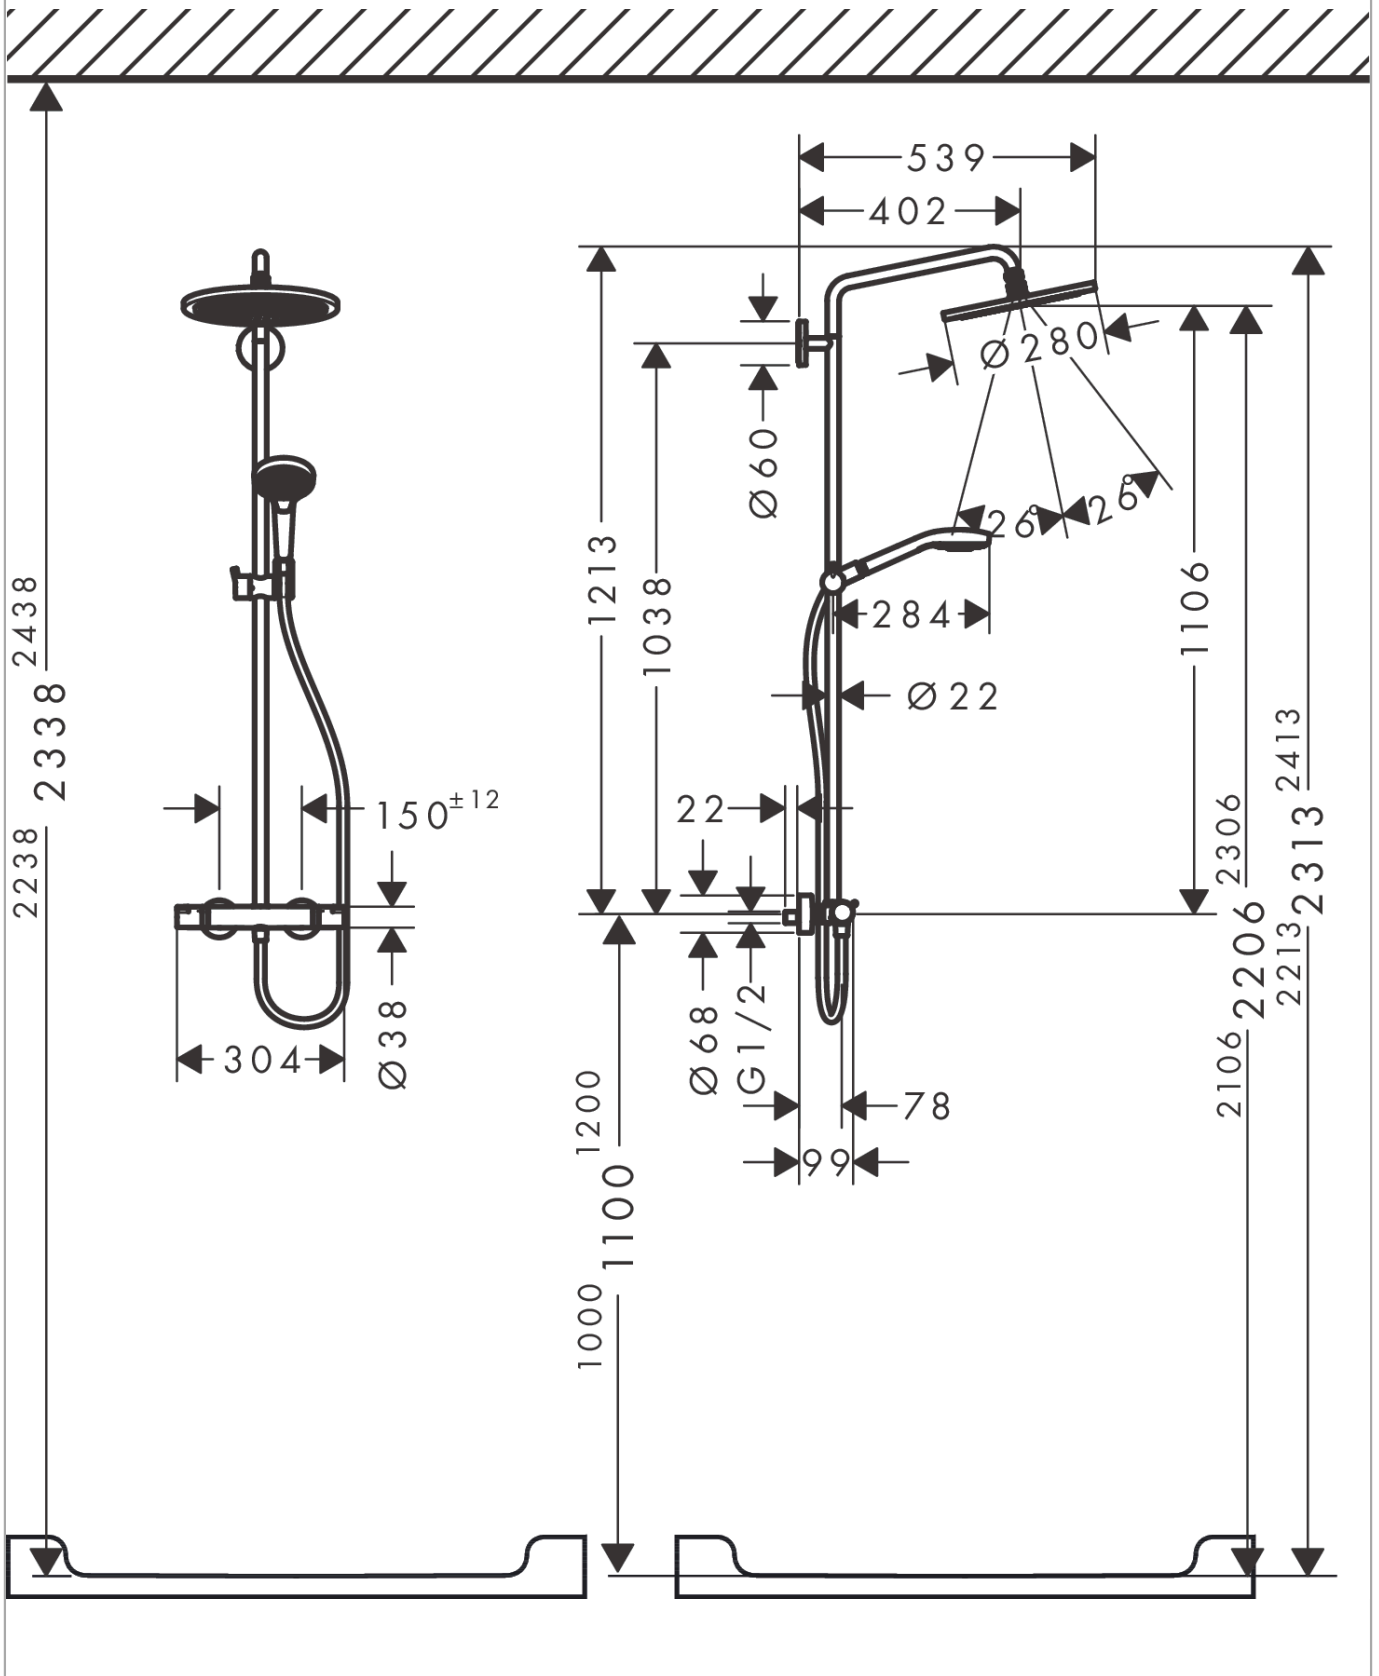

**Чертеж**

**График расхода воды**

**Croma Select S**

**Showerpipe 280 1jet с термостатом и ручным душем Raindance Select S 120 3jet**

Поверхности : **матовый белый**     Артикульный номер : **26890700**

Пример монтажа

**Croma Select S**

**Showerpipe 280 1jet с термостатом и ручным душем Raindance Select S 120 3jet**

Поверхности : матовый белый    Артикульный номер : 26890700

Покомпонентное изображение

Год выпуска: >06/20

**Croma Select S****Showerpipe 280 1jet с термостатом и ручным душем Raindance Select S 120 3jet**Поверхности : **матовый белый** Артикульный номер: **26890700****Перечень запасных частей**

Год выпуска: &gt;06/20

Позиция	Описание	Артикульный номер	PC	PU
1	mounting set	98716000	-	1
2	wall flange	95688000	-	1
3	O-Ring 50x2	98187000	-	1
4	tile-matching-disk	95239000	-	1
5	escutcheon Ø 60 mm	95692700	-	1
6	O-ring 20x2	98165000	-	1
7	screw	92137000	-	1
8	hollow set screw M6x5	98447000	-	1
9	sleeve	92166700	-	1
10	shower arm	95985700	-	1
11	head shower	26220700	-	1
12	filter insert	97708000	-	1
13	ball joint	98941700	-	1
14	lock washer	98942700	-	1
15	nut	97958700	-	1
16	lever collar	97536000	-	1
17	seal	97606000	-	1
18	air jet (Eco)	95795700	-	1
19	O-ring 7x2	98419000	-	1
20	O-ring 15x2,5	98131000	-	1
21	pipe 1030 mm	95915700	-	1
22	noise reduction	95009000	-	1
23	O-ring 12x2,25	98382000	-	1
24	support, assy	97651700	-	1
25	handshower	26530700	-	1
26	shower hose Isiflex'B 1,60 m	28276700	-	1
27	seal	98058000	-	1
28	O-ring 14x2	98129000	-	1
29	Thermostat	92147000	-	1
30	handle	95836700	-	1
31	pushbutton	92848700	-	1
32	handle fixing set	95843000	-	1
33	safety set	95839000	-	1
34	nut	98913000	-	1
35	O-ring 26x1,5	98390000	-	1
36	thermostat cartridge	98282000	-	1
37	cartridge for exchanged connections	92373000	-	1
38	stop ring for flow control	95927000	-	1
39	shut off unit with selector	98283000	-	1
40	set of nuts	96157700	-	1
41	non return valve (pressure-resistant up to 2 MPa)	93136000	-	1