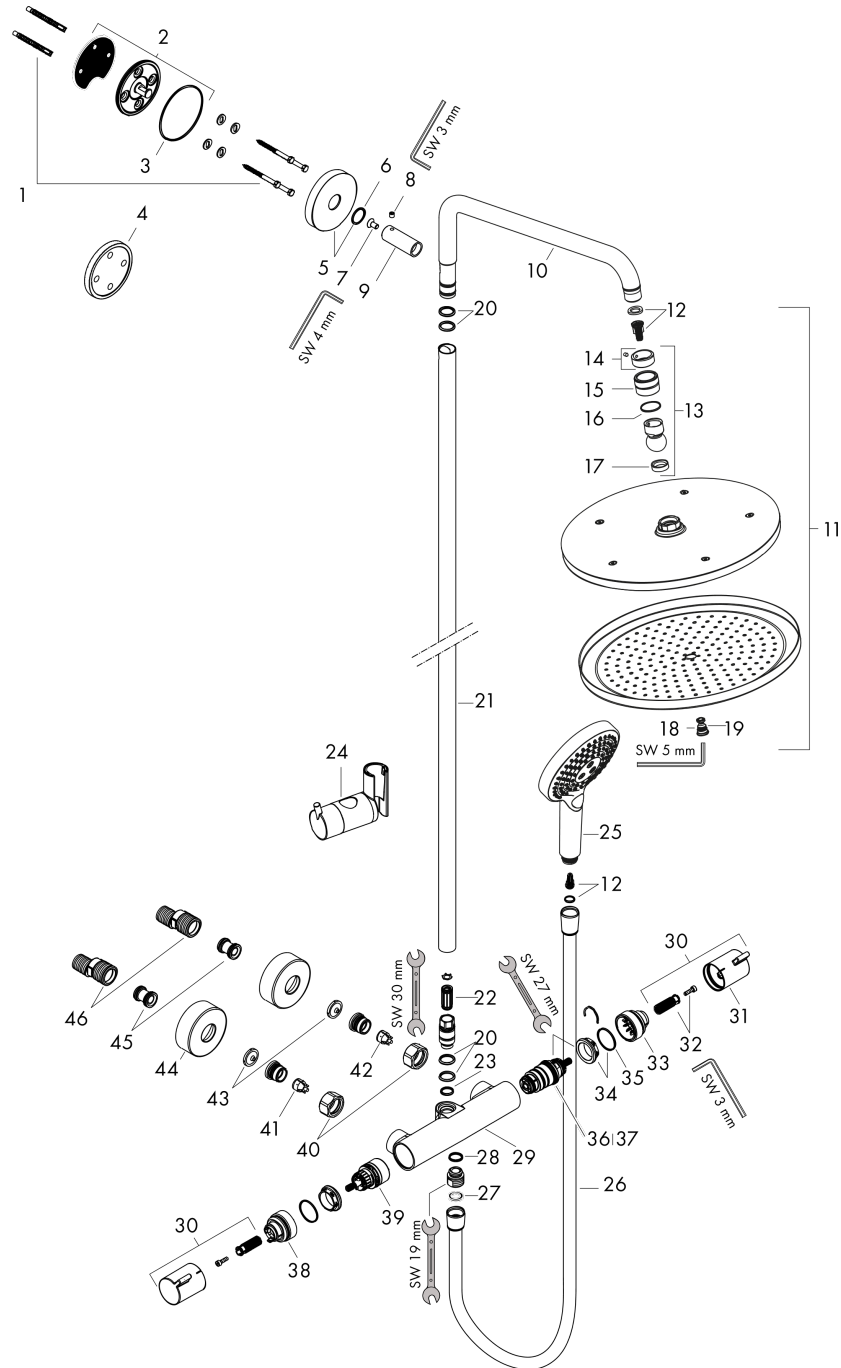

**Чертеж**

**График расхода воды**

**Croma Select S**

**Showerpipe 280 1jet с термостатом и ручным душем Raindance Select S 120 3jet**

Поверхности : **матовый белый**     Артикульный номер : **26890700**

Пример монтажа

**Croma Select S**

**Showerpipe 280 1jet с термостатом и ручным душем Raindance Select S 120 3jet**

Поверхности : матовый белый    Артикульный номер : 26890700

Покомпонентное изображение

Год выпуска: >06/20

**Croma Select S****Showerpipe 280 1jet с термостатом и ручным душем Raindance Select S 120 3jet**Поверхности : **матовый белый** Артикульный номер: **26890700****Перечень запасных частей**

Год выпуска: &gt;06/20

Позиция	Описание	Артикульный номер	PC	PU
1	mounting set	98716000	-	1
2	wall flange	95688000	-	1
3	O-Ring 50x2	98187000	-	1
4	tile-matching-disk	95239000	-	1
5	escutcheon Ø 60 mm	95692700	-	1
6	O-ring 20x2	98165000	-	1
7	screw	92137000	-	1
8	hollow set screw M6x5	98447000	-	1
9	sleeve	92166700	-	1
10	shower arm	95985700	-	1
11	head shower	26220700	-	1
12	filter insert	97708000	-	1
13	ball joint	98941700	-	1
14	lock washer	98942700	-	1
15	nut	97958700	-	1
16	lever collar	97536000	-	1
17	seal	97606000	-	1
18	air jet (Eco)	95795700	-	1
19	O-ring 7x2	98419000	-	1
20	O-ring 15x2,5	98131000	-	1
21	pipe 1030 mm	95915700	-	1
22	noise reduction	95009000	-	1
23	O-ring 12x2,25	98382000	-	1
24	support, assy	97651700	-	1
25	handshower	26530700	-	1
26	shower hose Isiflex'B 1,60 m	28276700	-	1
27	seal	98058000	-	1
28	O-ring 14x2	98129000	-	1
29	Thermostat	92147000	-	1
30	handle	95836700	-	1
31	pushbutton	92848700	-	1
32	handle fixing set	95843000	-	1
33	safety set	95839000	-	1
34	nut	98913000	-	1
35	O-ring 26x1,5	98390000	-	1
36	thermostat cartridge	98282000	-	1
37	cartridge for exchanged connections	92373000	-	1
38	stop ring for flow control	95927000	-	1
39	shut off unit with selector	98283000	-	1
40	set of nuts	96157700	-	1
41	non return valve (pressure-resistant up to 2 MPa)	93136000	-	1