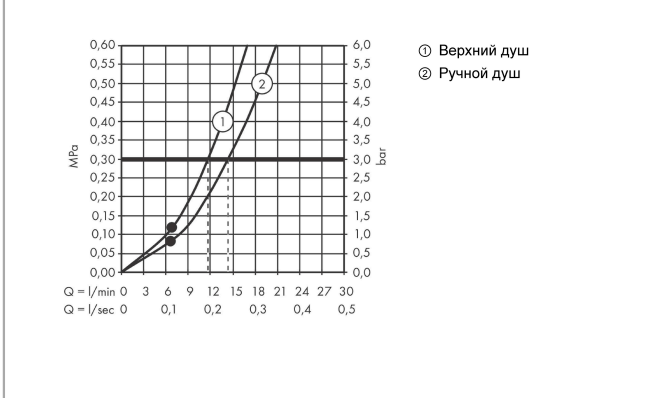

График расхода воды