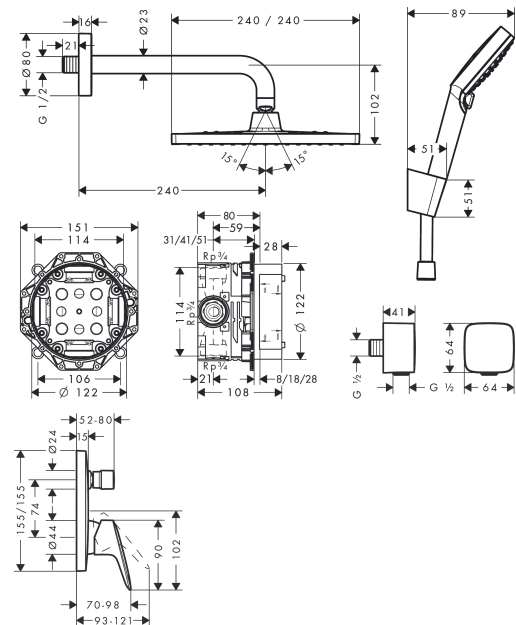

Crometta E

Душевая система скрытого монтажа 240 1jet с однорычажным смесителем

Поверхности : хром Артикульный номер : 27957000

Описание

Характеристики

- состоит из: верхний душ, ручной душ, держатель верхнего душа, однорычажный смеситель для ванны, скрытая часть, настенный вывод, держатель для душа, шланг для душа
- размер душевого диска: 240 x 240 мм
- тип струи Верхний душ: Rain
- тип струи ручной душ: Rain, IntenseRain
- со стороны душа упорный подшипник, предотвращающий перекручивание душевого шланга
- максимальный расход воды при 3 бар: 18 л/мин

Технология

Продукт

Чертеж

График расхода воды