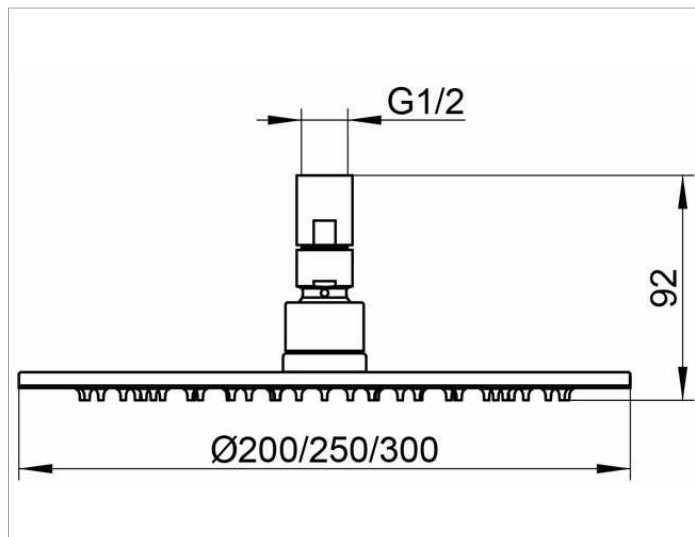

Armaturenzubehör
59986010301 Верхний душ

ИЗДЕЛИЕ

ЧЕРТЕЖ

ОПИСАНИЕ ИЗДЕЛИЯ

круглая насадка, поток воды ограничен 15 л/мин.

поверхность

хром finish(с эффектом полированной нержавеющей ста

Габариты

300 mm