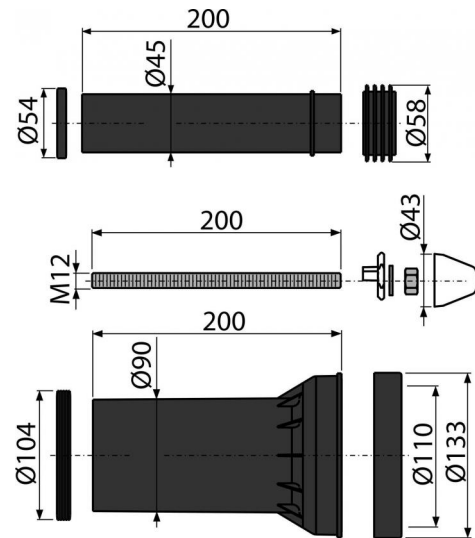

M900

Комплект дополнительных принадлежностей

**Область применения**

Для подключения воды и канализации к подвесному унитазу – комплект
Для скрытых систем инсталляции

Свойства

- Материал: полипропилен, оцинкованная сталь

Содержание комплекта

- Монтажный комплект для крепления унитаза: шпилька М12 – 2 шт., шайба – 4 шт., колпачок – 2 шт., гайка – 2 шт., гофрированный рукав – 2 шт.
- Патрубок сливной для подключения подвесного унитаза к стокам, полипропилен, Ø90 мм, с прокладками
- Соединительный патрубок для подключения подвесного унитаза к бачку, полипропилен, Ø45 мм, с прокладками и манжетой

Код заказа, Логистическая информация

Код	EAN	Вес (шт упаковка паллета)	Размеры (шт упаковка)	Количество (упаковка паллета)
M900	8595580514266	0,7655 11,4825 183,7200 кг	200×133×133 590×430×390 мм	15 240 шт