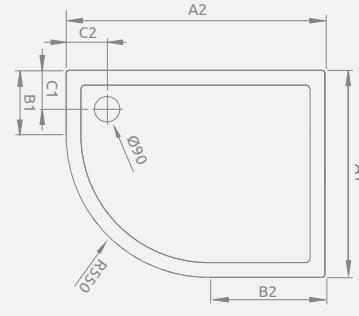

## TASOS PLUS E

To be installed on floor (without legs), siphon outlet  $\varnothing$  90 mm, recommended siphons TB90, R500, 690P.

Поддон с заполнением из пенополиуретана для монтажа непосредственно на пол, отверстие под сифон  $\varnothing$  90 мм, рекомендуемые сифоны TB90, R500, 690P.

Left version  
Левая версия

Right version  
Правая версия

TASOS PLUS E	A1	A2	B1	B2	C1	C2	H1	H2
100×80	800	1000	250	450	150	150	50	25

Dimensions are given in mm. | Размеры указаны в мм.