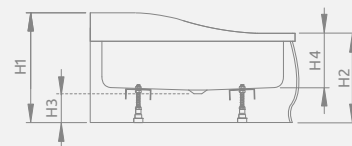

## KORFU E

Shower tray with a removable panel, siphon outlet  $\varnothing$  50 mm, installing frame included, recommended siphon B602R, R135.

Поддон со съемной панелью, отверстие под сифон  $\varnothing$  50 мм, ножки в комплекте, рекомендуемый сифон B602R, R135.

Left version  
Левая версия

Right version  
Правая версия

KORFU E	A1	A2	B1	B2	C1	C2	D1	D2	E	H1	H2	H3	H4
100×80	800	1000	250	450	460	180	410	615	410	485	395	130	240
120×90	900	1200	350	650	480	200	510	815	430	485	395	130	240