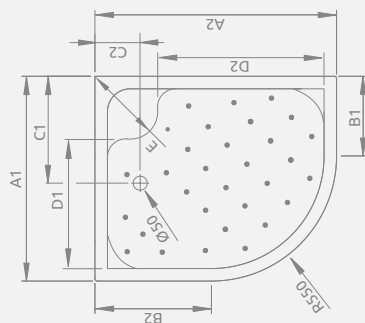

Left version  
Левая версия

Right version  
Правая версия

Model   Модель	Art. No.   № арт.
KORFU E 100×80 L	4E81400-03L
KORFU E 100×80 R	4E81400-03R
KORFU E 120×90 L	4E91240-03L
KORFU E 120×90 R	4E91240-03R

## KORFU E

Shower tray with a removable panel, siphon outlet  $\varnothing$  50 mm, installing frame included, recommended siphon B602R, R135.

Поддон со съемной панелью, отверстие под сифон  $\varnothing$  50 мм, ножки в комплекте, рекомендуемый сифон B602R, R135.

Left version  
Левая версия

Right version  
Правая версия

KORFU E	A1	A2	B1	B2	C1	C2	D1	D2	E	H1	H2	H3	H4
100×80	800	1000	250	450	460	180	410	615	410	485	395	130	240
120×90	900	1200	350	650	480	200	510	815	430	485	395	130	240

Left version  
Левая версия

Right version  
Правая версия

TASOS PLUS E	A1	A2	B1	B2	C1	C2	H1	H2
100×80	800	1000	250	450	150	150	50	25

Dimensions are given in mm. | Размеры указаны в мм.