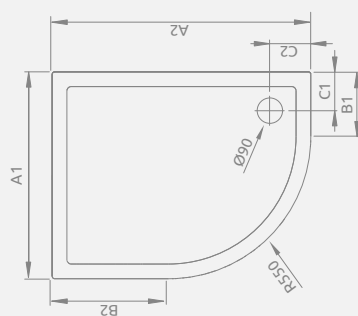

Left version  
Левая версия

Right version  
Правая версия

KORFU E	A1	A2	B1	B2	C1	C2	D1	D2	E	H1	H2	H3	H4
100×80	800	1000	250	450	460	180	410	615	410	485	395	130	240
120×90	900	1200	350	650	480	200	510	815	430	485	395	130	240

Left version  
Левая версия

Right version  
Правая версия

Model   Модель	Art. No.   № арт.
TASOS PLUS E 100×80 L	STE1086-30L
TASOS PLUS E 100×80 R	STE1086-30R

Left version  
Левая версия

Right version  
Правая версия

TASOS PLUS E	A1	A2	B1	B2	C1	C2	H1	H2
100×80	800	1000	250	450	150	150	50	25

Dimensions are given in mm. | Размеры указаны в мм.