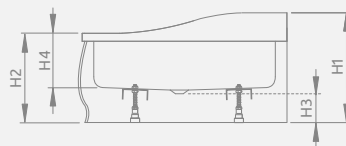

## KORFU E

Shower tray with a removable panel, siphon outlet  $\varnothing$  50 mm, installing frame included, recommended siphon B602R, R135.

Поддон со съемной панелью, отверстие под сифон  $\varnothing$  50 мм, ножки в комплекте, рекомендуемый сифон B602R, R135.

Left version  
Левая версия

Right version  
Правая версия

KORFU E	A1	A2	B1	B2	C1	C2	D1	D2	E	H1	H2	H3	H4
100×80	800	1000	250	450	460	180	410	615	410	485	395	130	240
120×90	900	1200	350	650	480	200	510	815	430	485	395	130	240