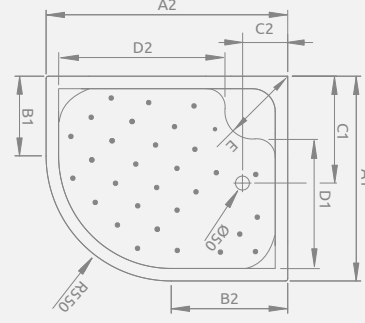

## KORFU E

Shower tray with a removable panel, siphon outlet  $\varnothing$  50 mm, installing frame included, recommended siphon B602R, R135.

Поддон со съемной панелью, отверстие под сифон  $\varnothing$  50 мм, ножки в комплекте, рекомендуемый сифон B602R, R135.

Left version  
Левая версия

Right version  
Правая версия

KORFU E	A1	A2	B1	B2	C1	C2	D1	D2	E	H1	H2	H3	H4
100×80	800	1000	250	450	460	180	410	615	410	485	395	130	240
120×90	900	1200	350	650	480	200	510	815	430	485	395	130	240

Left version  
Левая версия

Right version  
Правая версия

TASOS PLUS E	A1	A2	B1	B2	C1	C2	H1	H2
100×80	800	1000	250	450	150	150	50	25

Dimensions are given in mm. | Размеры указаны в мм.