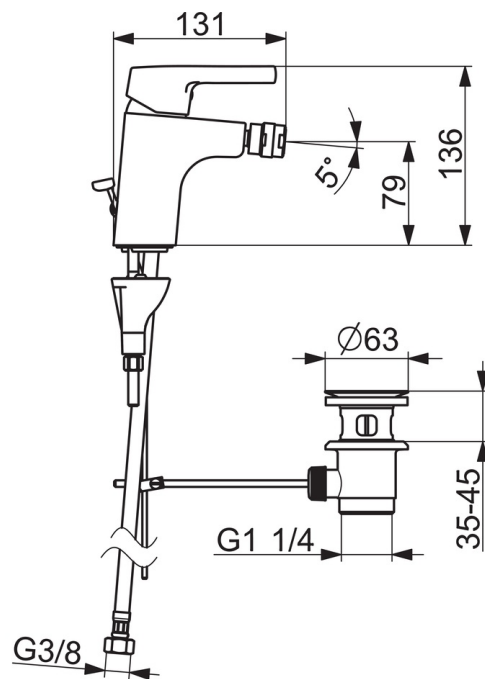

Запасные части

SP3918FH

Название	Код
01 Рычаг	1005671V
02 Защитная чашечка	601967V
03 Ограничитель температуры	601973V
04 Зажимная гайка, M40x1, SW30	601968V
05 Картридж, комплект	601969V
06 Шарнир смесителя для биде	601976V
07 Аэратор, M24x1, 6 l/min	601974V
08 Донная прокладка	1002371V
09 Крепежный винт, M8x1, L=130	1000780V
10 Комплект крепежных частей	602610V