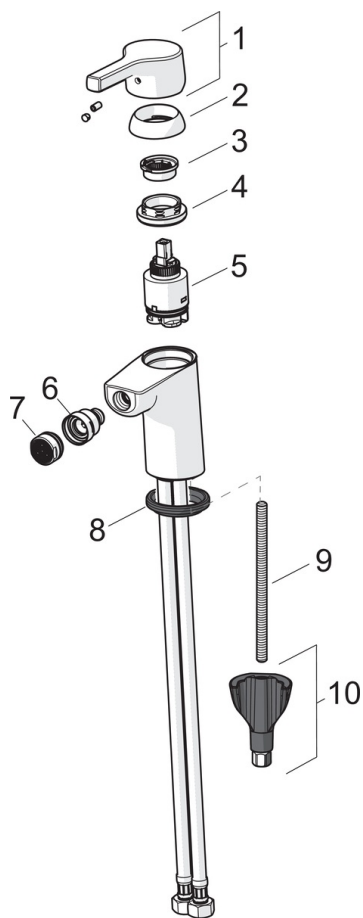

Запасные части

SP3918FH

Название	Код
01 Рычаг	1005671V
02 Защитная чашечка	601967V
03 Ограничитель температуры	601973V
04 Зажимная гайка, M40x1, SW30	601968V
05 Картридж, комплект	601969V
06 Шарнир смесителя для биде	601976V
07 Аэратор, M24x1, 6 l/min	601974V
08 Донная прокладка	1002371V
09 Крепежный винт, M8x1, L=130	1000780V
10 Комплект крепежных частей	602610V