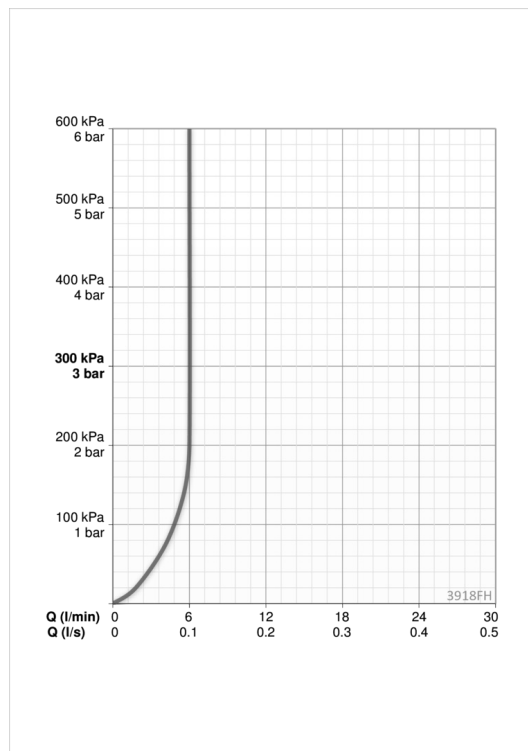

EAN: 6414150088735

www.oras.com/ru/products/oras/product/3918FH

Oras Saga Style смеситель для биде с подвижным аэратором и донным клапаном. Встроенная опция ограничения расхода и температуры воды. Расход воды 6.0 л/мин. Система монтажа Oras-3S. F= с гибкой подводкой

- Ванная комната
- Однорычажный
- Монтаж на поверхность
- Хром
- Каскадный
- Однорычажный смеситель, Рукоятка с маркировкой X+Г воды
- Держатель для цепочки (цепочка в комплект не входит)
- Ограничитель температуры
- ϕ 35-мм керамический картридж для управления расходом и температурой воды
- Система монтажа 3S для лёгкого и надёжного монтажа

ТЕХНИЧЕСКИЕ ДАННЫЕ

Параметры расхода воды

Расход воды (300 кПа) (с ограничителем потока) **0.1 l/s**

Технические характеристики

Подключение горячей воды **max. +80°C**
Рабочее давление **50 - 1000 кПа**
Установочные размеры **G3/8**
Длина/расстояние **106 mm**
Материал **Латунь**

Regulations

Стандарт EN **EN 817**
Уровень шума **I (ISO3822)**

Тип разрешения

KIWA SE **1413**