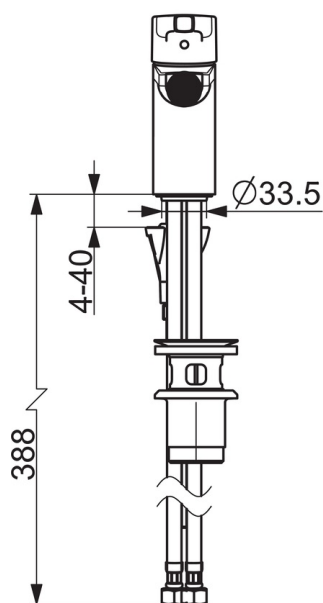

Запасные части

SP3918FH

Название	Код
01 Рычаг	1005671V
02 Защитная чашечка	601967V
03 Ограничитель температуры	601973V
04 Зажимная гайка, M40x1, SW30	601968V
05 Картридж, комплект	601969V
06 Шарнир смесителя для биде	601976V
07 Аэратор, M24x1, 6 l/min	601974V
08 Донная прокладка	1002371V
09 Крепежный винт, M8x1, L=130	1000780V
10 Комплект крепежных частей	602610V