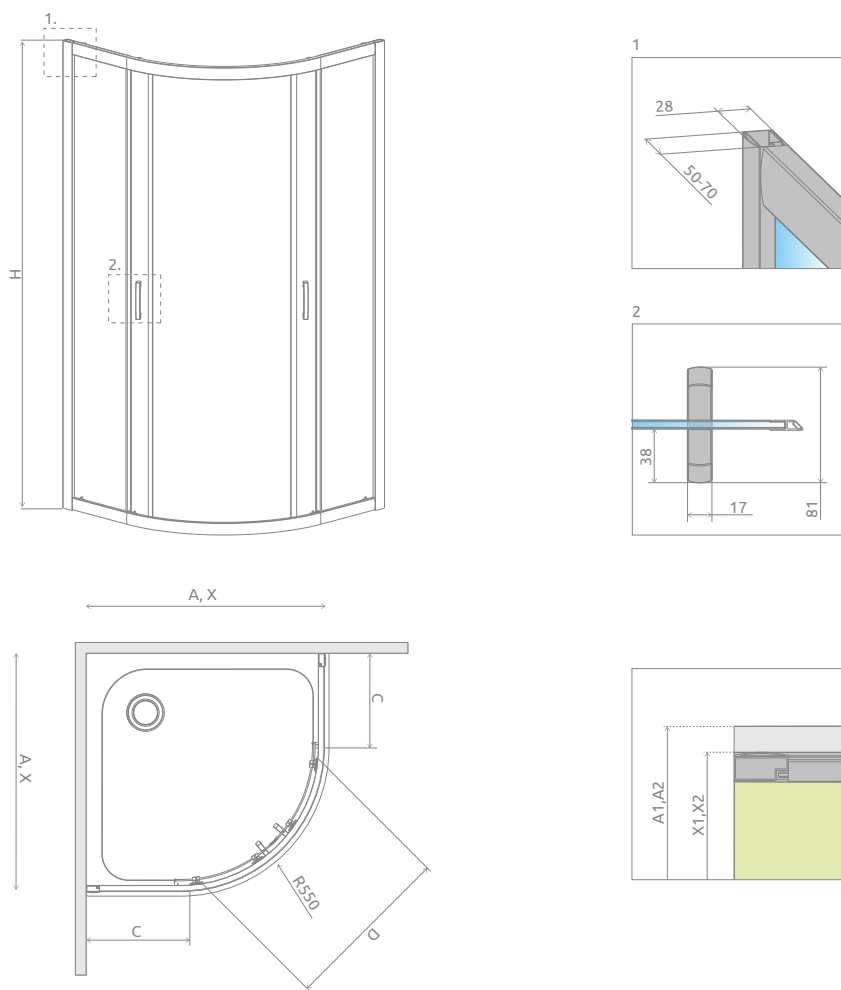

# Premium Plus A 1900

Profile finish:  
Данное изделие доступно с фурнитурой цвета:

01 Chrome  
01 Хром

Premium Plus A + Patmos A

Model Модель	Tray width (A) Ширина поддона (A)	Height (H) Высота (H)	TRANSPARENT GLASS ПРОЗРАЧНОЕ СТЕКЛО	GLASS FINISH   ЦВЕТ СТЕКЛА			
			Art. No.   № арт.	Sateen Матовое	Graphite Графитовое	Fabric Фабрик	Brown Коричневое
				Art. No.   № арт.	Art. No.   № арт.	Art. No.   № арт.	Art. No.   № арт.
A 80×80	800×800	1900	30413-01-01N	30413-01-02N	30413-01-05N	30413-01-06N	30413-01-08N
A 85×85	850×850	1900	30420-01-01N	–	–	–	–
A 90×90	900×900	1900	30403-01-01N	30403-01-02N	30403-01-05N	30403-01-06N	30403-01-08N
A 100×100	1000×1000	1900	30423-01-01N	30423-01-02N	30423-01-05N	30423-01-06N	30423-01-08N

Model   Модель	A	X	C	D	H
A 80×80	800	790-810	250-270	410	1900
A 85×85	850	840-860	300-320	470	1900
A 90×90	900	890-910	350-370	540	1900
A 100×100	1000	990-1010	450-470	540	1900

ADDITIONAL OPTIONS | ДОПОЛНИТЕЛЬНЫЕ ОПЦИИ

		
EXTENSION PROFILES p. 24	SHOWER BOARDS p. 592	ACCESSORIES p. 590
РАСШИРИТЕЛЬНЫЕ ПРОФИЛИ стр. 50	ТРАПЫ И ДУШЕВЫЕ ПЛИТЫ стр. 592	АКСЕССУАРЫ стр. 590

Extension profiles   Расширительные профили	Art. No.   № арт.
 U Profile +2 cm   Профиль П-образный +2 см	P01-126190001
U Profile +4 cm   Профиль П-образный +4 см	P01-127190001