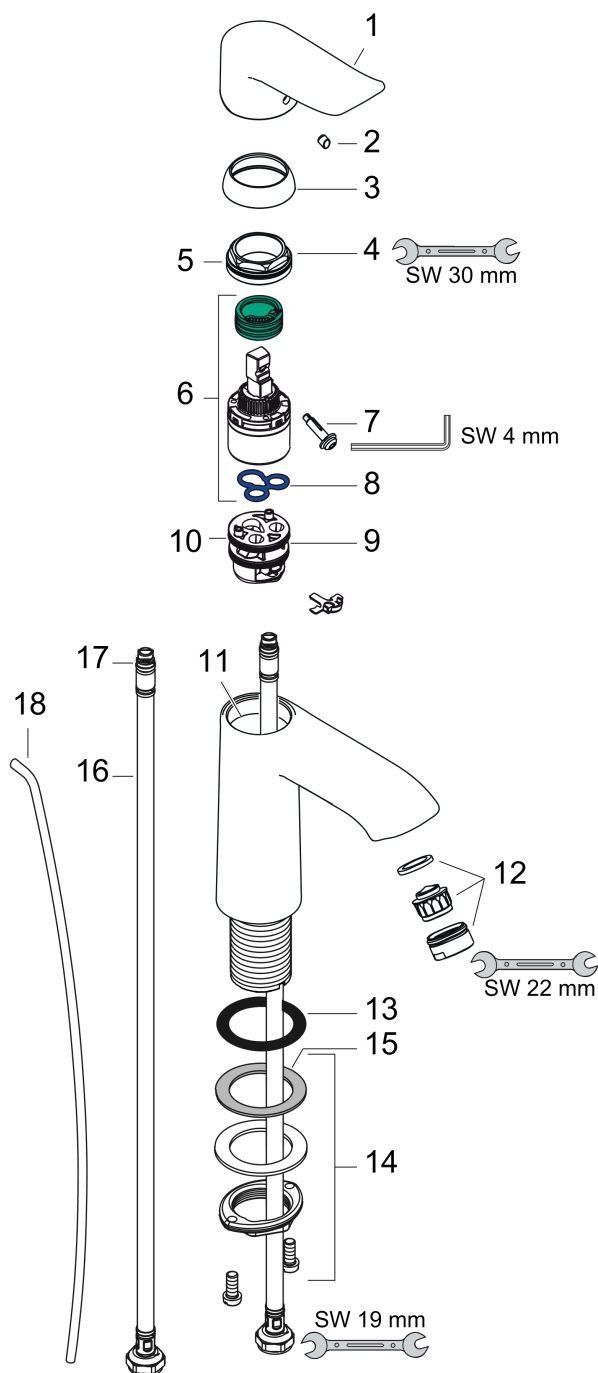

Metris

Смеситель для раковины 110, LowFlow 3,5 л / мин, однорычажный, со сливным гарнитуром

Поверхность: **хром** Артикульный номер: **31203000**

График расхода воды

Metris

Смеситель для раковины 110, LowFlow 3,5 л / мин, однорычажный, со сливным гарнитуром

Поверхность: хром Артикульный номер: 31203000

Покомпонентное изображение

Год выпуска: >04/17

Metris**Смеситель для раковины 110, LowFlow 3,5 л / мин, однорычажный, со сливным гарнитуром**Поверхность: **хром** Артикульный номер: **31203000****Перечень запасных частей**

Год выпуска: >04/17

Позиция	Описание	Артикульный номер	PC	PU
1	handle	95519000	-	1
2	screw cover	96338000	-	1
3	flange	97406000	-	1
4	nut	97209000	-	1
5	O-Ring 32x2	98193000	-	1
6	cartridge, assy	95646000	-	1
7	locking screw for handle	95140000	-	1
8	seal	95008000	-	1
9	adapter for cartridge	98750000	-	1
10	O-Ring 30x2	98186000	-	1
11	O-ring 35x2	92604000	-	1
12	aerator M24x1	98453000	-	1
13	flat seal	98749000	-	1
14	fixing set (Ø 32)	13961000	-	1
15	lever collar	97548000	-	1
16	connection hose 450 mm M8x0,75 G3/8	97206000	-	1
17	O-ring 6,6x1,6	93019000	-	1
18	pull rod	96657000	-	1
a	pop up waste	94139000	-	1
b	fixation extension 35 mm	13898000	-	1