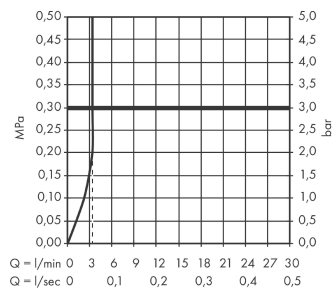

Metris

Смеситель для раковины 110, LowFlow 3,5 л / мин, однорычажный, со сливным гарнитуром

Поверхность: **хром** Артикульный номер: **31203000**

График расхода воды

Metris

Смеситель для раковины 110, LowFlow 3,5 л / мин, однорычажный, со сливным гарнитуром

Поверхность: хром Артикульный номер: 31203000

Покомпонентное изображение

Год выпуска: >04/17

Metris**Смеситель для раковины 110, LowFlow 3,5 л / мин, однорычажный, со сливным гарнитуром**Поверхность: **хром** Артикульный номер: **31203000****Перечень запасных частей**

Год выпуска: >04/17

Позиция	Описание	Артикульный номер	PC	PU
1	handle	95519000	-	1
2	screw cover	96338000	-	1
3	flange	97406000	-	1
4	nut	97209000	-	1
5	O-Ring 32x2	98193000	-	1
6	cartridge, assy	95646000	-	1
7	locking screw for handle	95140000	-	1
8	seal	95008000	-	1
9	adapter for cartridge	98750000	-	1
10	O-Ring 30x2	98186000	-	1
11	O-ring 35x2	92604000	-	1
12	aerator M24x1	98453000	-	1
13	flat seal	98749000	-	1
14	fixing set (Ø 32)	13961000	-	1
15	lever collar	97548000	-	1
16	connection hose 450 mm M8x0,75 G3/8	97206000	-	1
17	O-ring 6,6x1,6	93019000	-	1
18	pull rod	96657000	-	1
a	pop up waste	94139000	-	1
b	fixation extension 35 mm	13898000	-	1