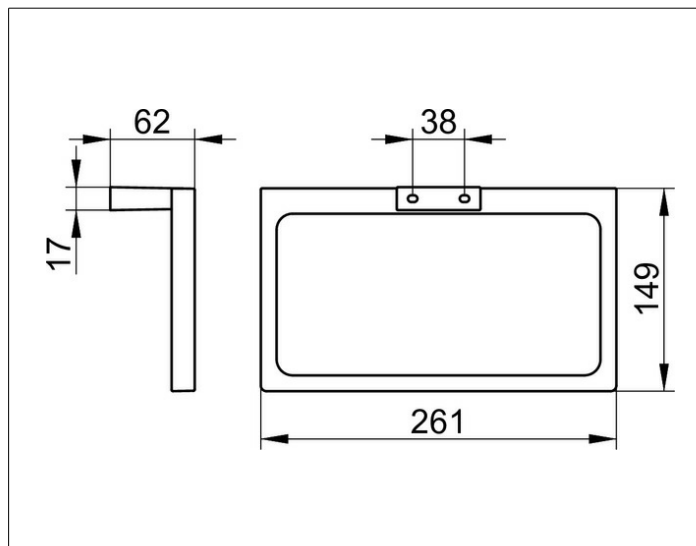

Edition 11

11121050000 Кольцо для полотенца

ИЗДЕЛИЕ

ЧЕРТЕЖ

ПОВЕРХНОСТЬ

Никель шлифованный

СПЕЦИФИКАЦИИ

KEUCO EDITION 11 towel ring 11121050000
brushed nickel towel ring in formal design and clear geometric shapes
Width 10-1/4" Depth: 2-7/16",
delivery with corrosion resistant mounting hardware