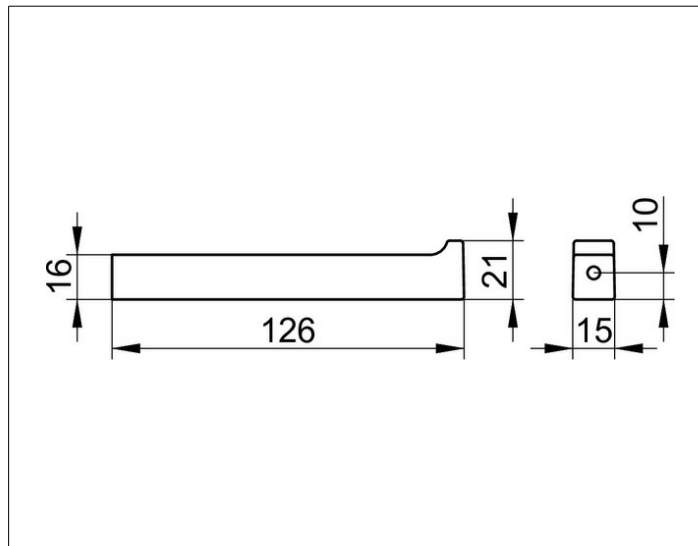

Edition 11

11163130000 Держатель запасного рулона

ИЗДЕЛИЕ

ЧЕРТЕЖ

ПОВЕРХНОСТЬ

Хром черный шлифованный

СПЕЦИФИКАЦИИ

KEUCO EDITION 11 spare toilet paper roll holder 11163130000
brushed black chrome replacement toilet paper roll holder in clear-cut design
and geometric shapes, easy to clean,
Height 13/16", width 9/16", 5" projection
delivery with corrosion resistant mounting hardware