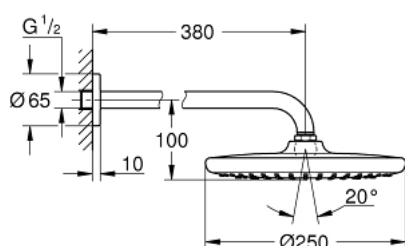

26 663 000 ВЕРХНИЙ ДУШ С ДУШЕВЫМ КРОНШТЕЙНОМ 380 ММ, 1 РЕЖИМ СТРУИ

ОПИСАНИЕ ПРОДУКТА

- включает в себя:
- верхний душ Tempesta 250 (26 662)
- один вид струи:
- Rain
- полностью хромированные поверхности
- Душевой кронштейн 380 мм (28 361)
- **GROHE EcoJoy** ограничитель расхода воды 9,5 л/мин
- **GROHE DreamSpray** превосходный поток воды
- **GROHE StarLight** хромированная поверхность
- система **SpeedClean** против известковых отложений
- **внутренний охлаждающий канал** для продолжительного срока службы
- может использоваться с проточным водонагревателем
- **профессиональная серия**

26 663 000 **ВЕРХНИЙ ДУШ С ДУШЕВЫМ КРОНШТЕЙНОМ 380 ММ, 1 РЕЖИМ СТРУИ**

ЗАПАСНЫЕ ЧАСТИ

- 1: Прокладка (Order-nr. 0138900M)
- 2: Фильтр с комплектом крепления (Order-nr. 48007000)
- 3: Розетка (Order-nr. 11741000)