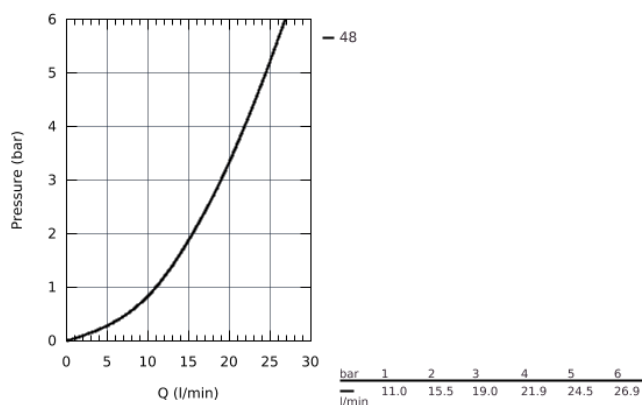

26 663 000 ВЕРХНИЙ ДУШ С ДУШЕВЫМ КРОНШТЕЙНОМ 380 ММ, 1 РЕЖИМ СТРУИ

ОПИСАНИЕ ПРОДУКТА

- включает в себя:
- верхний душ Tempesta 250 (26 662)
- один вид струи:
- Rain
- полностью хромированные поверхности
- Душевой кронштейн 380 мм (28 361)
- **GROHE EcoJoy** ограничитель расхода воды 9,5 л/мин
- **GROHE DreamSpray** превосходный поток воды
- **GROHE StarLight** хромированная поверхность
- система **SpeedClean** против известковых отложений
- **внутренний охлаждающий канал** для продолжительного срока службы
- может использоваться с проточным водонагревателем
- **профессиональная серия**

26 663 000 **ВЕРХНИЙ ДУШ С ДУШЕВЫМ КРОНШТЕЙНОМ 380 ММ, 1 РЕЖИМ СТРУИ**

ЗАПАСНЫЕ ЧАСТИ

- 1: Прокладка (Order-nr. 0138900M)
- 2: Фильтр с комплектом крепления (Order-nr. 48007000)
- 3: Розетка (Order-nr. 11741000)