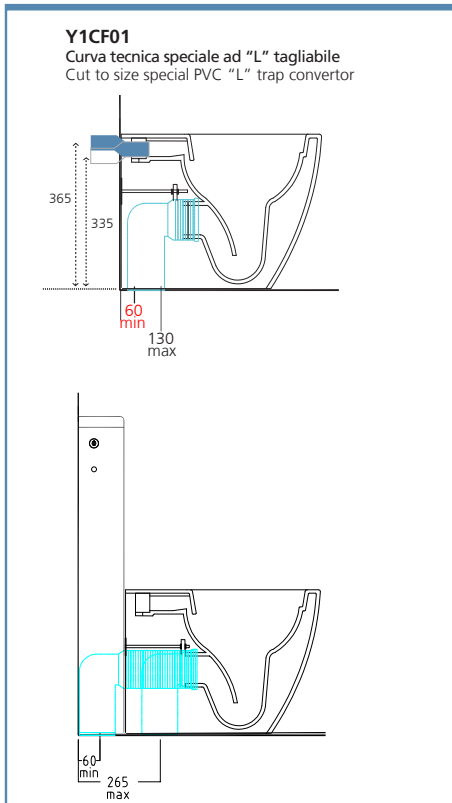

# BIANCA

TERRA TRASLATO RIMLESS WC

VASO SCARICO TRASLATO 4,5lt  
/cistern.  
Shifted outlet wc  
OPEN BIDET

PURE RIM

Un nuovo sistema razionale che permette di utilizzare gli scarichi preesistenti senza intervenire con lavori di muratura per modificare l'impianto a terra.

Riduzione dell'ingombro  
Space-reducing

NEW SHIFTED OUTLET WC Y3AL01

Bianca Vaso scarico universale traslato filo muro  
Bianca shifted universal outlet back to wall wc

SPACE REDUCING

RATIONAL

EASY

L'estrema flessibilità di utilizzo, grazie alle curve dedicate, parte da un minimo di 60 mm fino ad un massimo di 215\*\*mm, con l'aggiunta della cassetta monolith si arriva fino ad un massimo di 330 mm.

Due to specific traps, the flexibility in usage can go from a minimum of 60 mm up to a maximum of 215\*\* mm, with the addition of the monolith cistern up to a maximum of 330 mm.

**Y0YN01**  
Cassetta MONOLITH attacco laterale alto  
MONOLITH side-high inlet cistern

**Y0MK01**  
Cassetta MONOLITH attacco posteriore  
MONOLITH back inlet cistern

**YP6401**  
Per tutte le misure inferiori a 160 mm, aggiungere il raccordo scarico parete YP64.  
For all minor measures of 160 mm, it must be added the PVC wall connected YP64.