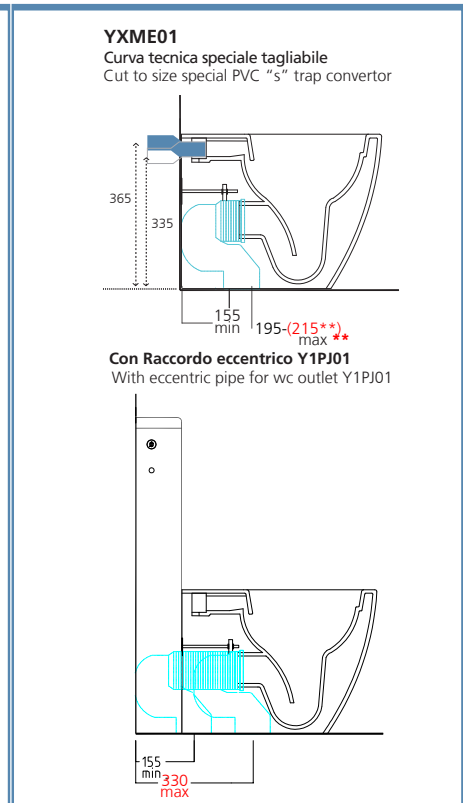

# BIANCA

TERRA TRASLATO RIMLESS WC

VASO SCARICO TRASLATO 4,5lt  
/cistern.  
Shifted outlet wc  
OPEN BIDET

PURE RIM

Un nuovo sistema razionale che permette di utilizzare gli scarichi preesistenti senza intervenire con lavori di muratura per modificare l'impianto a terra.

Riduzione dell'ingombro  
Space-reducing

NEW SHIFTED OUTLET WC Y3AL01

Bianca Vaso scarico universale traslato filo muro  
Bianca shifted universal outlet back to wall wc

SPACE REDUCING

RATIONAL

EASY

L'estrema flessibilità di utilizzo, grazie alle curve dedicate, parte da un minimo di 60 mm fino ad un massimo di 215\*\*mm, con l'aggiunta della cassetta monolith si arriva fino ad un massimo di 330 mm.

Due to specific traps, the flexibility in usage can go from a minimum of 60 mm up to a maximum of 215\*\* mm, with the addition of the monolith cistern up to a maximum of 330 mm.

**Y0YN01**  
Cassetta MONOLITH attacco laterale alto  
MONOLITH side-high inlet cistern

**Y0MK01**  
Cassetta MONOLITH attacco posteriore  
MONOLITH back inlet cistern

**YP6401**  
Per tutte le misure inferiori a 160 mm, aggiungere il raccordo scarico parete YP64.  
For all minor measures of 160 mm, it must be added the PVC wall connected YP64.