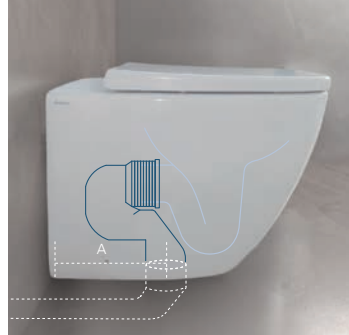

# BIANCA

TERRA TRASLATO RIMLESS WC

VASO SCARICO TRASLATO 4,5lt  
/cistern.  
Shifted outlet wc  
OPEN BIDET

PURE RIM

Un nuovo sistema razionale che permette di utilizzare gli scarichi preesistenti senza intervenire con lavori di muratura per modificare l'impianto a terra.

A new rational system enabling to use the pre existing outlets, without intervening in masonry jobs to modify the grounding system.

OLD SYSTEM

Vaso tradizionale scarico a terra  
Traditional floor outlet wc

Riduzione dell'ingombro  
Space-reducing

NEW SHIFTED OUTLET WC Y3AL01

Bianca Vaso scarico universale traslato filo muro  
Bianca shifted universal outlet back to wall wc

SPACE REDUCING

RATIONAL

EASY

L'estrema flessibilità di utilizzo, grazie alle curve dedicate, parte da un minimo di 60 mm fino ad un massimo di 215\*\*mm, con l'aggiunta della cassetta monolith si arriva fino ad un massimo di 330 mm.

Due to specific traps, the flexibility in usage can go from a minimum of 60 mm up to a maximum of 215\*\* mm, with the addition of the monolith cistern up to a maximum of 330 mm.

**Y0YN01**  
Cassetta MONOLITH attacco laterale alto  
MONOLITH side-high inlet cistern