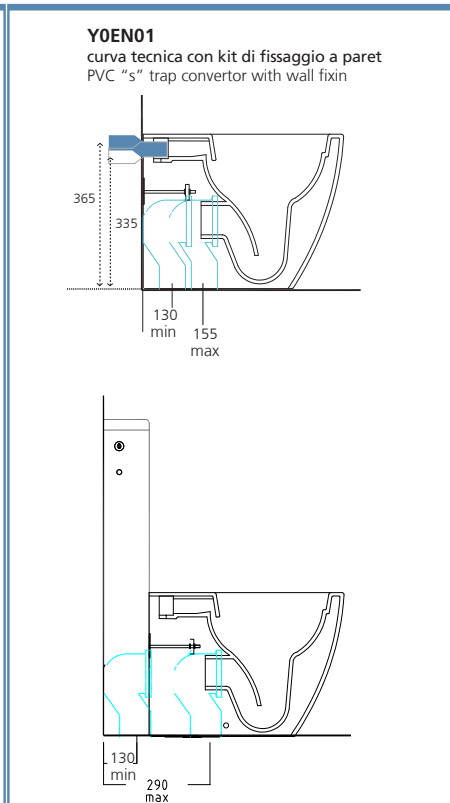

Riduzione dell'ingombro  
Space-reducing

NEW SHIFTED OUTLET WC Y3AL01

Bianca Vaso scarico universale traslato filo muro  
Bianca shifted universal outlet back to wall wc

SPACE REDUCING

RATIONAL

EASY

L'estrema flessibilità di utilizzo, grazie alle curve dedicate, parte da un minimo di 60 mm fino ad un massimo di 215\*\*mm, con l'aggiunta della cassetta monolith si arriva fino ad un massimo di 330 mm.

Due to specific traps, the flexibility in usage can go from a minimum of 60 mm up to a maximum of 215\*\* mm, with the addition of the monolith cistern up to a maximum of 330 mm.

**Y0YN01**  
Cassetta MONOLITH attacco laterale alto  
MONOLITH side-high inlet cistern

**Y0MK01**  
Cassetta MONOLITH attacco posteriore  
MONOLITH back inlet cistern

**YP6401**  
Per tutte le misure inferiori a 160 mm, aggiungere il raccordo scarico parete YP64.  
For all minor measures of 160 mm, it must be added the PVC wall connected YP64.