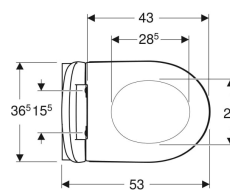

**Комплект подвесного унитаза Geberit iCon, закрытая форма, Rimfree, с сиденьем**

Образец

**Цели применения**

- Для смывных бачков скрытого монтажа
- Для смывного устройства

**Характеристики**

- Подвесной
- Унитаз вертикальный смыв
- Rimfree
- Простое крепление благодаря приспособлению настенного монтажа Geberit тип EFF2 для унитазов
- Тип 1, полный объем 6 / 5 / 4 л, согласно EN 997
- Тип 2 согласно EN 997

- Объем смыва: 4,5 л
- Закрытая форма
- Сиденье унитаза из дюропласта, антибактериальное
- Крышка унитаза, внахлест
- Тонкое исполнение

**Технические характеристики**

Материал | Сантехнический фарфор

**Объем поставки**

- Керамический унитаз
- Сиденье унитаза
- Крепеж

| Арт. №       | Цвет / поверхность | В          | Н        | Т        | Быстроразъемные петли | Функция плавного опускания | Крепление | Материал шарнира     |       |
|--------------|--------------------|------------|----------|----------|-----------------------|----------------------------|-----------|----------------------|-------|
| 500.784.01.1 | Белый              | 36.5<br>см | 38<br>см | 53<br>см | Да                    | Да                         | Сверху    | Хромированная латунь | Новый |