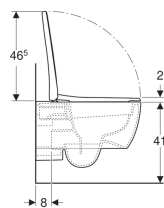

**Комплект подвесного унитаза Geberit iCon, закрытая форма, Rimfree, с сиденьем**

Образец

**Цели применения**

- Для смывных бачков скрытого монтажа
- Для смывного устройства

**Характеристики**

- Подвесной
- Унитаз вертикальный смыв
- Rimfree
- Простое крепление благодаря приспособлению настенного монтажа Geberit тип EFF2 для унитазов
- Тип 1, полный объем 6 / 5 / 4 л, согласно EN 997
- Тип 2 согласно EN 997

- Объем смыва: 4,5 л
- Закрытая форма
- Сиденье унитаза из дюропласта, антибактериальное
- Крышка унитаза, внахлест
- Тонкое исполнение

**Технические характеристики**

Материал | Сантехнический фарфор

**Объем поставки**

- Керамический унитаз
- Сиденье унитаза
- Крепеж

| Арт. №       | Цвет / поверхность | В          | Н        | Т        | Быстроразъемные петли | Функция плавного опускания | Крепление | Материал шарнира     |       |
|--------------|--------------------|------------|----------|----------|-----------------------|----------------------------|-----------|----------------------|-------|
| 500.784.01.1 | Белый              | 36.5<br>см | 38<br>см | 53<br>см | Да                    | Да                         | Сверху    | Хромированная латунь | Новый |