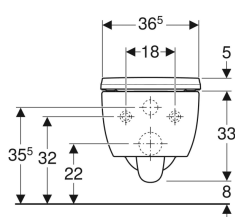

**Комплект подвесного унитаза Geberit iCon, закрытая форма, Rimfree, с сиденьем**

Образец

**Цели применения**

- Для смывных бачков скрытого монтажа
- Для смывного устройства

**Характеристики**

- Подвесной
- Унитаз вертикальный смыв
- Rimfree
- Простое крепление благодаря приспособлению настенного монтажа Geberit тип EFF2 для унитазов
- Тип 1, полный объем 6 / 5 / 4 л, согласно EN 997
- Тип 2 согласно EN 997

- Объем смыва: 4,5 л
- Закрытая форма
- Сиденье унитаза из дюропласта, антибактериальное
- Крышка унитаза, внахлест
- Тонкое исполнение

**Технические характеристики**

Материал | Сантехнический фарфор

**Объем поставки**

- Керамический унитаз
- Сиденье унитаза
- Крепеж

| Арт. №       | Цвет / поверхность | В          | Н        | Т        | Быстроразъемные петли | Функция плавного опускания | Крепление | Материал шарнира     |       |
|--------------|--------------------|------------|----------|----------|-----------------------|----------------------------|-----------|----------------------|-------|
| 500.784.01.1 | Белый              | 36.5<br>см | 38<br>см | 53<br>см | Да                    | Да                         | Сверху    | Хромированная латунь | Новый |