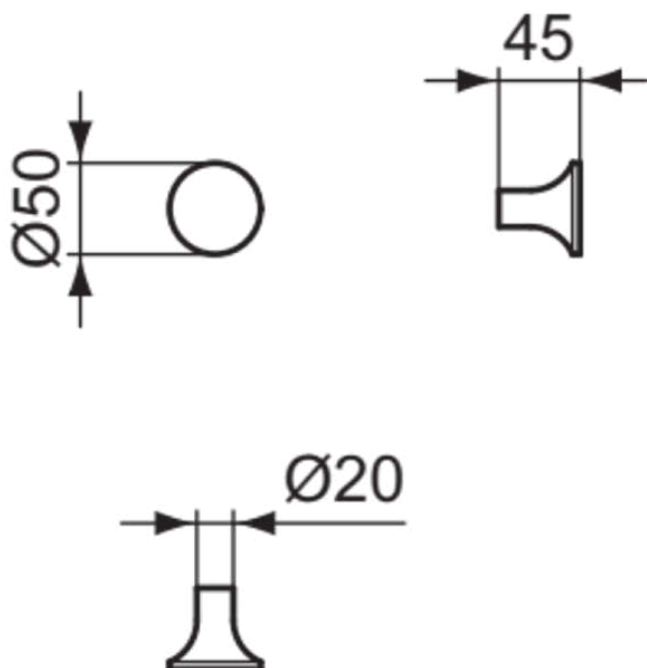

LDV

T5511A5

LDV | Крючок для полотенца 50x45x50 mm в покрытии магнит | Технология PVD

Фото и схема

Общая информация

| | |
|-------------------------------|-------------------------------|
| Тип изделия: | Аксессуары для ванной комнаты |
| Подтип изделия: | Крючок для полотенца |
| Бренд: | Ideal Standard |
| Коллекция: | LDV |
| Дизайнер: | Palomba Serafini Associati |
| Цвета: | A5 - Магнит |
| Эффект обработки поверхности: | Шелковисто-матовые |
| Высота (мм): | 50 |
| Ширина (мм): | 50 |
| Длина / Проекция (мм): | 45 |
| Способ крепления: | Крепежные болты |
| Вес нетто (кг): | 0.19 |
| EAN-код: | 8014140514466 |