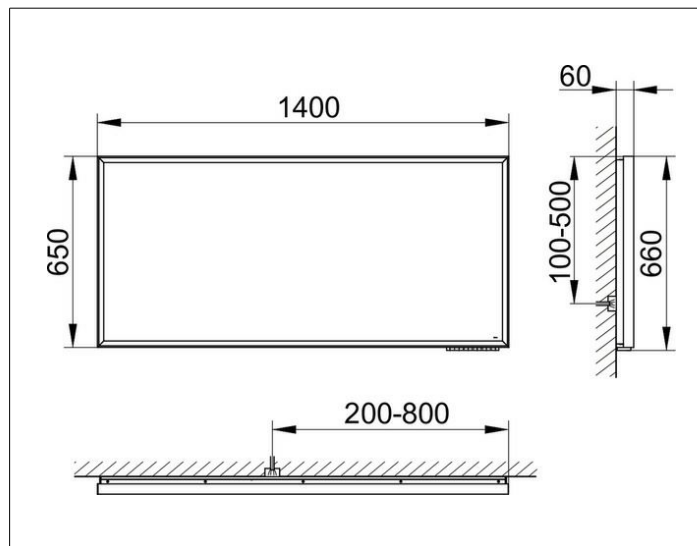

**Royal Lumos**

14597175003 Зеркало с подсветкой

**ИЗДЕЛИЕ****ЧЕРТЕЖ****ОПИСАНИЕ ИЗДЕЛИЯ**

бесступенчатая настройка тона подсветки от 2700 Кельвин (теплая белая) до 6500 Кельвин (дневной свет)

обрамление из алюминия, серебристый анодированный

EEK: C , 77 kWh/1000h

**ПОВЕРХНОСТЬ**

77 Watt

**ГАБАРИТЫ**

1400 x 650 x 60 mm