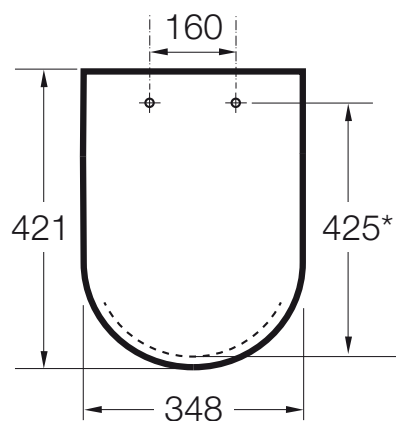

Технические чертежи