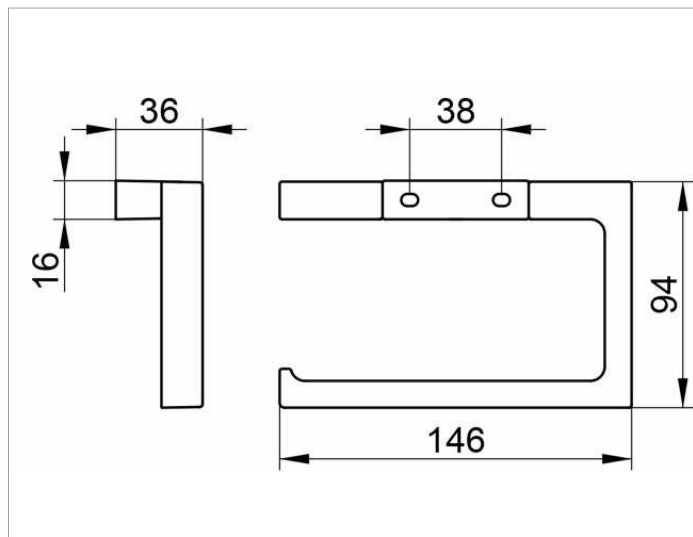

Edition 11

11162010000 Держатель для туалетной бумаги

ИЗДЕЛИЕ

ЧЕРТЕЖ

ОПИСАНИЕ ИЗДЕЛИЯ

открытая форма
для рулонов шириной до 120 мм

поверхность

хром

спецификации

KEUCO EDITION 11 toilet paper holder 11162010000
chromed toilet paper holder in a clear-cut design and geometric shapes,
easy to clean, wall-mount
open design
for rolls up to 4-3/4"
Width 5-3/4", height 3-11/16", overhang 1-7/16"
delivery with corrosion resistant mounting hardware