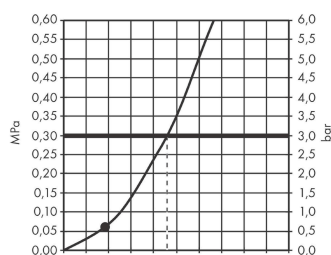

Технология

Награды за дизайн

reddot award 2019
best of the best

Продукт

Чертеж

График расхода воды

Q = l/min 0 3 6 9 12 15 18 21 24 27 30
Q = l/sec 0 0,1 0,2 0,3 0,4 0,5

Расход измерен практически с помощью соответствующей арматуры (термостат/смеситель/скрытый клапан).