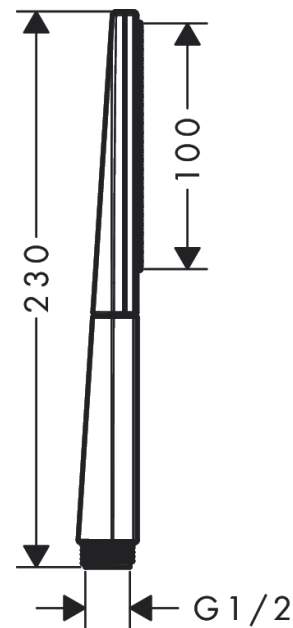

Rainfinity

Ручной душ-"палочка" 100 1jet

Поверхности : **шлиф. бронза** Артикульный номер: **26866140**

Описание

Характеристики

- размер душевого диска: 100 x 38 mm
- тип струи: PowderRain
- максимальный расход воды при 3 бар: 13,8 л/мин
- с внутренней подачей воды
- промывающийся грязеулавливающий фильтр
- соединительная резьба G 1/2
- подходит для проточных водонагревателей

Технология

Награды за дизайн

reddot award 2019
best of the best

Продукт

Чертеж

График расхода воды

Q = l/min 0 3 6 9 12 15 18 21 24 27 30
Q = l/sec 0 0,1 0,2 0,3 0,4 0,5

Расход измерен практически с помощью соответствующей арматуры (термостат/смеситель/скрытый клапан).

Rainfinity

Ручной душ-"палочка" 100 1jet

Поверхности : шлиф. бронза Артикульный номер: 26866140

Покомпонентное изображение

Год выпуска: >01/21

Rainfinity**Ручной душ-"палочка" 100 1jet**Поверхности : **шлиф. бронза** Артикульный номер: **26866140****Перечень запасных частей**

Год выпуска: >01/21

Позиция	Описание	Артикульный номер	PC	PU
1	filter	92672000	-	1
2	seal	98058000	-	1