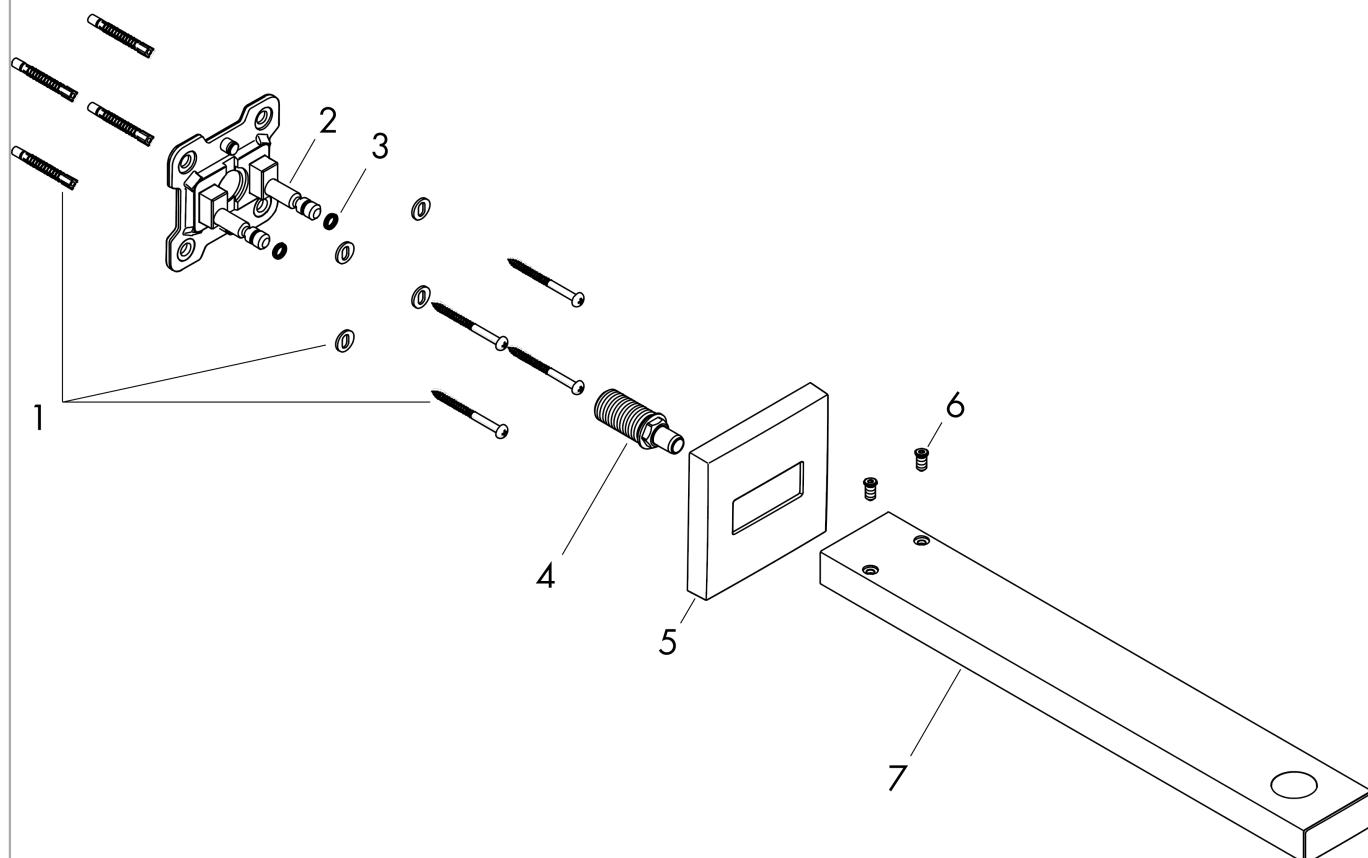

Держатель верхнего душа Square 38,9 см

Поверхность: **шлиф. черный хром** Артикульный номер: **27694340**

Описание

Характеристики

- длина: 390 мм
- тип монтажа: наружный монтаж
- материал: латунь
- тип соединения: G 1/2

Награды за дизайн

Продукт

Чертеж

Держатель верхнего душа Square 38,9 см

Поверхность: **шлиф. черный хром** Артикульный номер: **27694340**

Покомпонентное изображение

Год выпуска: **>04/20**

Держатель верхнего душа Square 38,9 см

Поверхность: **шлиф. черный хром** Артикульный номер: **27694340**

Перечень запасных частей

Год выпуска: >04/20

Позиция	Описание	Артикульный номер	PC	PU
1	mounting set	96179000	-	1
2	wall flange	93441000	-	1
3	O-ring 6x2	98458000	-	1
4	connecting thread	93416000	-	1
5	escutcheon	93126XXX	-	-
6	screw	93431000	-	1
7	shower arm	93221XXX	-	-