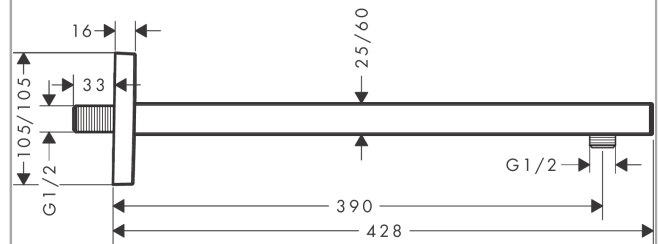

Держатель верхнего душа Square 38,9 см

Поверхность: **шлиф. черный хром** Артикульный номер: **27694340**

Описание

Характеристики

- длина: 390 мм
- тип монтажа: наружный монтаж
- материал: латунь
- тип соединения: G 1/2

Награды за дизайн

Продукт

Чертеж

Держатель верхнего душа Square 38,9 см

Поверхность: **шлиф. черный хром** Артикульный номер: **27694340**

Покомпонентное изображение

Год выпуска: **>04/20**

Держатель верхнего душа Square 38,9 см

Поверхность: **шлиф. черный хром** Артикульный номер: **27694340**

Перечень запасных частей

Год выпуска: >04/20

Позиция	Описание	Артикульный номер	PC	PU
1	mounting set	96179000	-	1
2	wall flange	93441000	-	1
3	O-ring 6x2	98458000	-	1
4	connecting thread	93416000	-	1
5	escutcheon	93126XXX	-	-
6	screw	93431000	-	1
7	shower arm	93221XXX	-	-