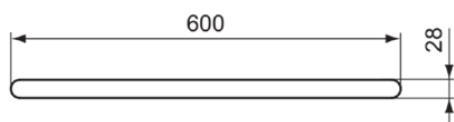

CONCA

T4499J6

CONCA | Полотенцесушитель 600x64x28 mm в покрытии брашированная бронза

Фото и схема

Общая информация

Тип изделия:	Аксессуары для ванной комнаты
Подтип изделия:	Полотенцесушитель
Бренд:	Ideal Standard
Коллекция:	CONCA
Дизайнер:	Palomba Serafini Associati
Colour:	J6 - Брашированная Бронза
Высота (мм):	28
Ширина (мм):	600
Длина / Проекция (мм):	64
Способ крепления:	Крепежные болты
Вес нетто (кг):	0.00
EAN-код:	8014140520023

Загрузки

- [Declaration of Conformity](#)
- [Installation Guide](#)

Спецификации с продукцией

Количество точек крепления:	4
Количество перекладин для полотенец:	1
Код цвета:	J6
Описание цвета:	брашированная бронза
Скрытое крепление:	Да
Материал:	Металл
Материал кронштейна:	Металл
Поворотный:	Нет
С отражателем (ми):	Нет
С крючком:	Нет
Способ крепления:	Крепежные болты
Способ монтажа:	Настенные