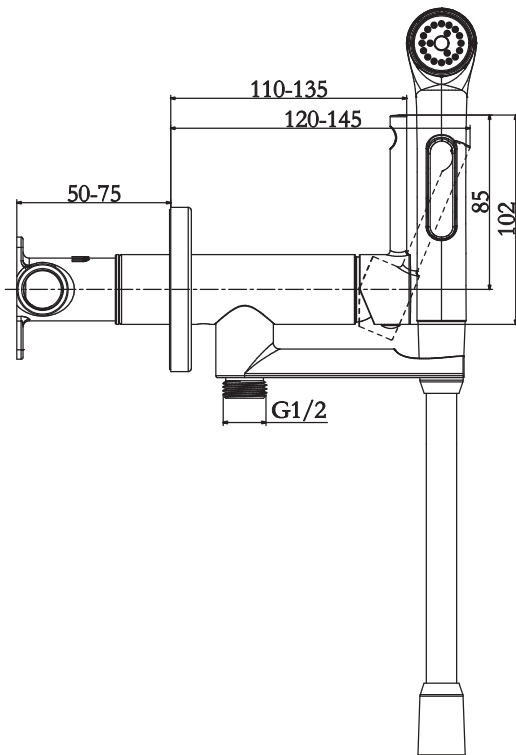

## E28317-CP Elate 2.0

Смеситель с гигиеническим душем  
для встраивания в стену

ELATE 2.0

23

Ø6mm

Bar

0.5 < 3 < 6

° C

55 < 60 < 65

E28317-\*\*

1

2

2

3

4

Jacob Delafon  
PARIS