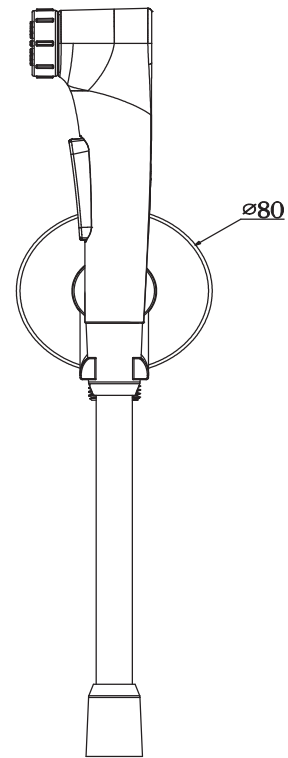

## E28317-CP Elate 2.0

Смеситель с гигиеническим душем  
для встраивания в стену

ELATE 2.0

23

Ø6mm

Bar

0.5 < 3 < 6

° C

55 < 60 < 65

E28317-\*\*

1

2

2

3

4

Jacob Delafon  
PARIS