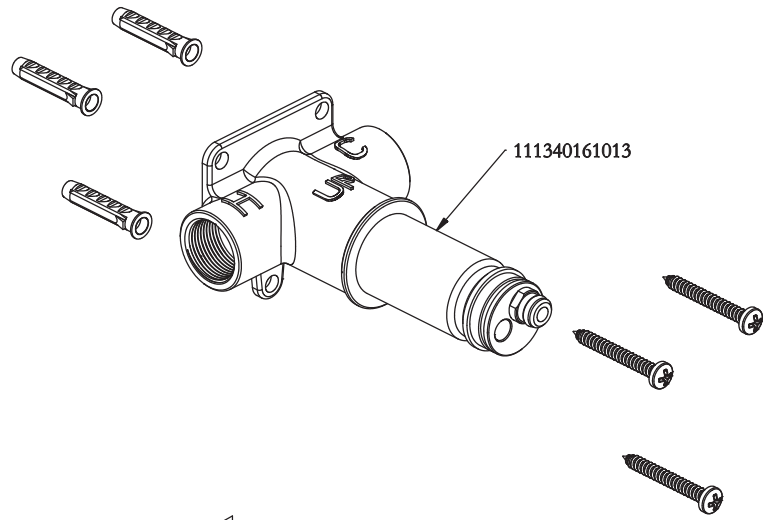

## E28317-CP Elate 2.0

Смеситель с гигиеническим душем  
для встраивания в стену

ELATE 2.0

23

Ø6mm

Bar

0.5 < 3 < 6

° C

55 < 60 < 65

E28317-\*\*

1

2

2

3

4

Jacob Delafon  
PARIS