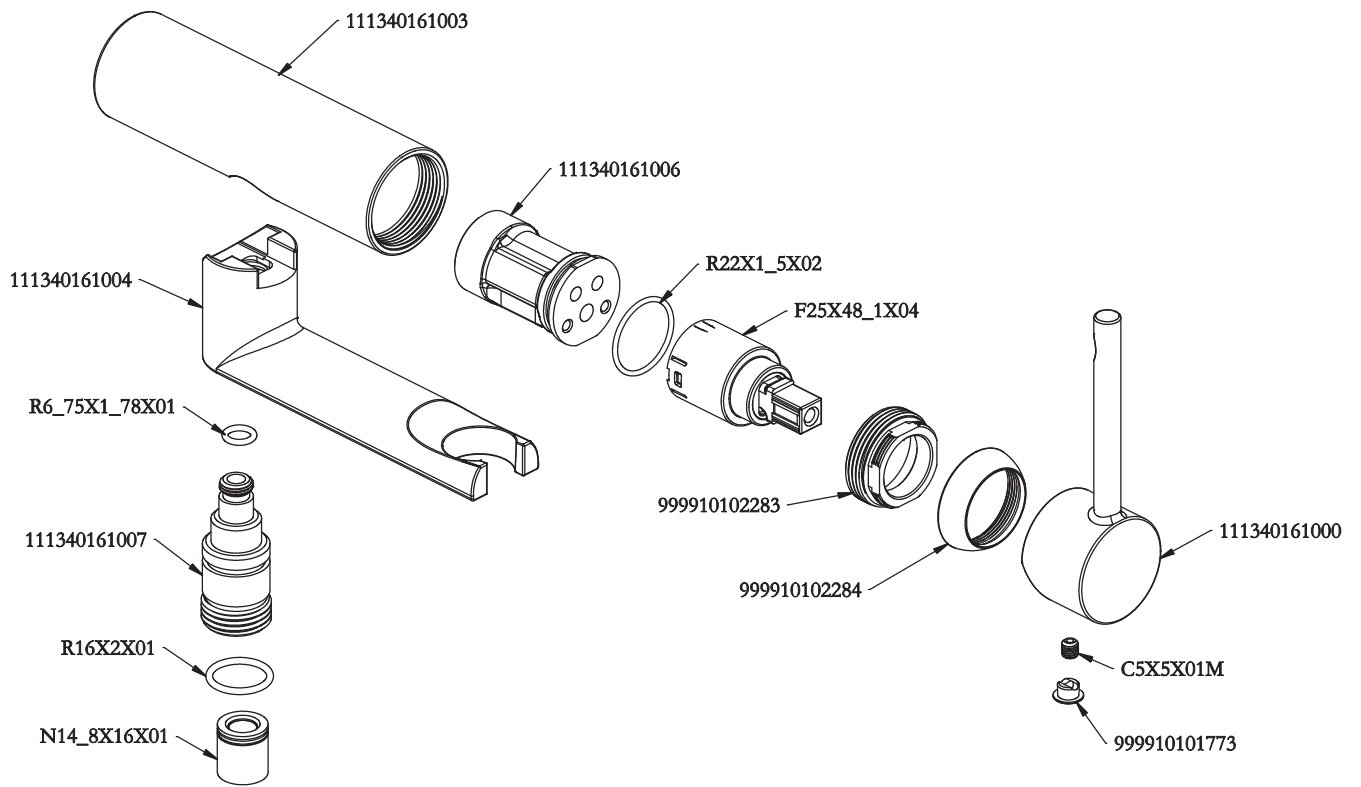

## E28317-CP Elate 2.0

Смеситель с гигиеническим душем  
для встраивания в стену

ELATE 2.0

23

Ø6mm

Bar

0.5 < 3 < 6

° C

55 < 60 < 65

E28317-\*\*

1

2

2

3

4

Jacob Delafon  
PARIS