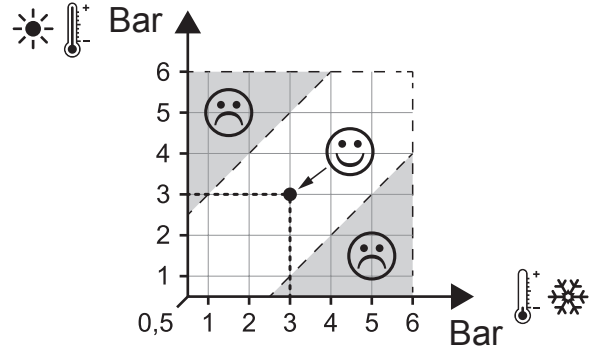

23

Ø6mm

Bar

0.5 < 3 < 6

° C

55 < 60 < 65

E28317-**

1

2