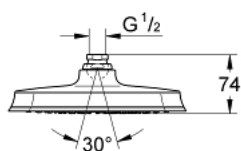

- Rain
- 221 x 221 мм
- металл
- с шаровым шарниром
- угол поворота $\pm 15^\circ$
- резьбовое соединение 1/2"
- **GROHE DreamSpray** превосходный поток воды
- **GROHE StarLight** хромированная поверхность
- с системой **SpeedClean** против известковых отложений
- может использоваться с проточным водонагревателем
- минимальное давление 1,0 бар