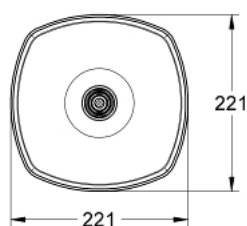

- Rain
- 221 x 221 мм
- металл
- с шаровым шарниром
- угол поворота $\pm 15^\circ$
- резьбовое соединение 1/2"
- **GROHE DreamSpray** превосходный поток воды
- **GROHE StarLight** хромированная поверхность
- с системой **SpeedClean** против известковых отложений
- может использоваться с проточным водонагревателем
- минимальное давление 1,0 бар