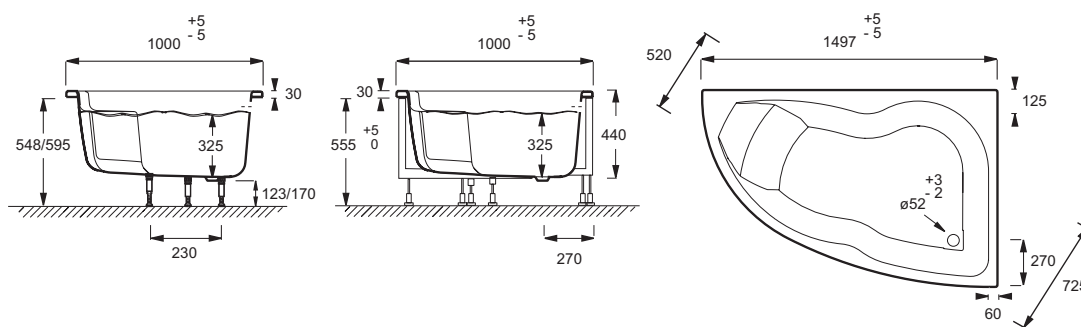

### Технические характеристики

- РАЗМЕРЫ (СМ): 170 x 105 см
- МАТЕРИАЛ: Акрил
- ОБЪЕМ: 270/200
- ДИАМЕТР СЛИВА: 5.2 см
- СТУПЕНЬКА: Не в комплекте

### Преимущества при монтаже

- Облегченная установка: В комплекте с рамой и панелью для быстрой и безопасной установки

- ВЕС: 25 кг
- ТИП УСТАНОВКИ: Угловые
- ФОРМА: Ассиметричные
- МОДЕЛЬ: Правосторонняя
- Размеры основания: 92.5 x 60 см

### Связанные продукты

- E4910: Изогнутый экран на ванну
- SF219RU: Каркас
- E6175RU: Угловая панель для ванны MicroMega Duo 170 x 105
- IK219RU: Ножки
- E6D134, 6D134

### Общая информация

Спецификация продукта: Ванна правосторонняя 170 x 105 см. E60220RU. Коллекция: MICROMEGA DUO. РАЗМЕРЫ (СМ): 170 x 105 см. ВЕС: 25 кг. МАТЕРИАЛ: Акрил. ТИП УСТАНОВКИ: Угловые. ОБЪЕМ: 270/200. ФОРМА: Ассиметричные. ДИАМЕТР СЛИВА: 5.2 см. МОДЕЛЬ: Правосторонняя. СТУПЕНЬКА: Не в комплекте. Размеры основания: 92.5 x 60 см.