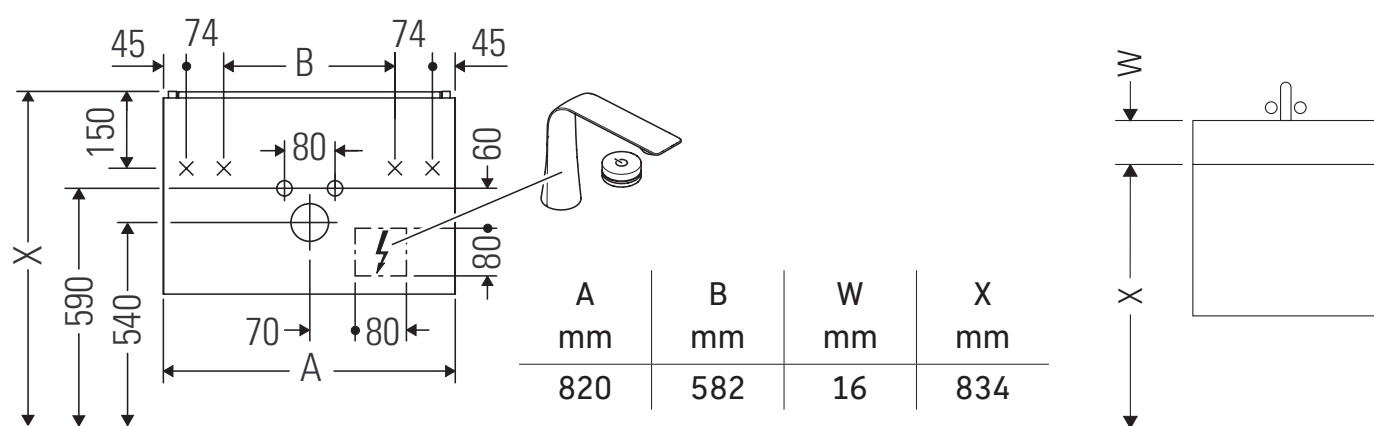

L-Cube

LC 6307

Инструкция по монтажу

Viu # 234483

Указания по применению

Серия мебели для ванной комнаты соответствует действующим нормам и директивам на момент поставки и сконструирована для использования в ванных комнатах. Непосредственное орошение водой, например, во время мытья под душем следует избегать.