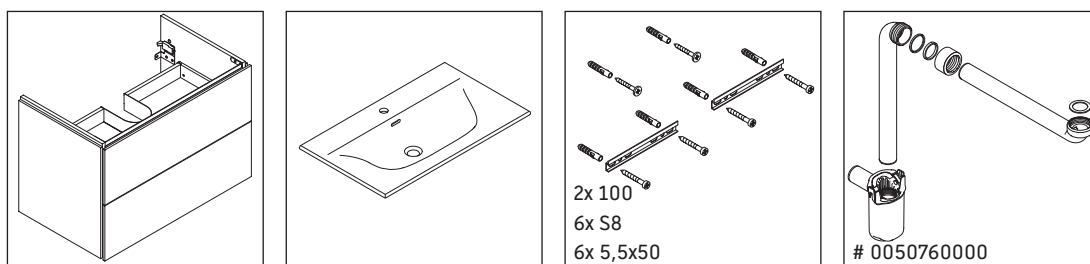

L-Cube

LC 6307

Инструкция по монтажу

Viu # 234483

Указания по применению

Серия мебели для ванной комнаты соответствует действующим нормам и директивам на момент поставки и сконструирована для использования в ванных комнатах. Непосредственное орошение водой, например, во время мытья под душем следует избегать.