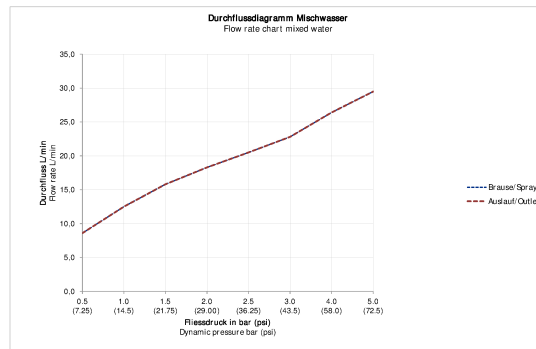

## С.1 Однорычажный смеситель для ванны для скрытого монтажа # C152100180..

Однорычажный смеситель для ванны для скрытого монтажа	Размеры	Вес	Номер заказа
тип соединения: базовый комплект для скрытого монтажа, переключатель излив ванны/ ручной душ, круглая накладка Ø 170 мм, расход воды 22,5 л/мин (3 бара), керамический картридж, включая: видимые детали с функциональным блоком, рекомендуемое рабочее давление 3-5 бар, с переключателем и клапаном обратного тока			
<b>Цвета</b>			
10 Хром 46 Black Matt			
<b>Вариант</b>			
поверхность хромированная			C152100180..
<b>Необходимые принадлежности</b>			
Bluebox® 3/4" BLUEBOX® - зарегистрированная торговая марка Ogas Oy, базовый комплект для скрытого монтажа, Глубина встраивания 75 мм - 105 мм, с запорными клапанами			GK0900001
Bluebox® 1/2" BLUEBOX® - зарегистрированная торговая марка Ogas Oy, базовый комплект для скрытого монтажа, Глубина встраивания 75 мм - 105 мм, без запорных клапанов, Размер патрубка DN15			GK0900000
<b>Соответствующие принадлежности</b>			
Шланговое подсоединение круглая накладка, с держателем ручного душа, клапан обратного тока в муфте шланга, фиксированная позиция держателя			UV0630007
Шланг для душа защита пережима шланга, с коническим наконечником шланга, соединительная резьба 1/2"			UV0610005
Шланг для душа защита пережима шланга, с коническим наконечником шланга, соединительная резьба 1/2"			UV0610004