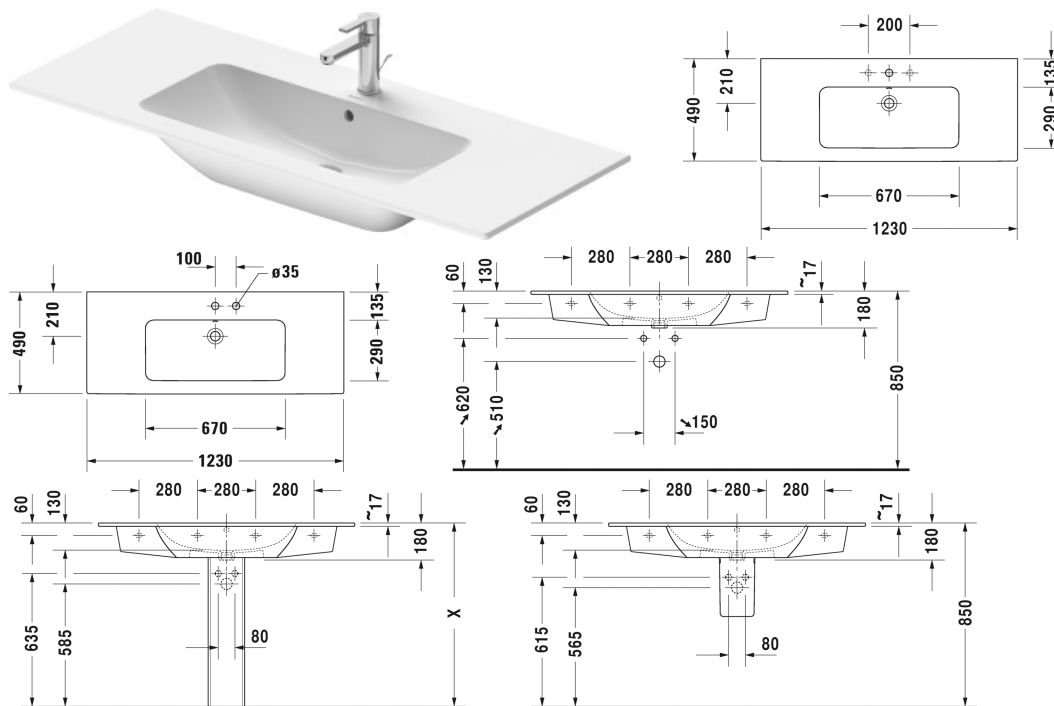

ME by Starck Умывальник, умывальник для мебели #
 233612..00 / 233612..00 / 233612..58 / 233612..58 / 233612..30
 / 233612..30 / 233612..60 / 233612..60

| < 1230 мм > |

Умывальник, умывальник для мебели	Размеры	Вес	Номер заказа
с переливом, с плоскостью под смеситель, 1230 мм			
Цвета			
00 Белый Alpin 32 White Satin Matt			
Вариант			
●	1230 x 490 мм	33,400 кг	233612..00
●	1230 x 490 мм	33,400 кг	233612..00
●●	1230 x 490 мм	33,400 кг	233612..58
●●	1230 x 490 мм	33,400 кг	233612..58
●●●	1230 x 490 мм	33,400 кг	233612..30
●●●	1230 x 490 мм	33,400 кг	233612..30
☒	1230 x 490 мм	33,400 кг	233612..60
☒	1230 x 490 мм	33,400 кг	233612..60
Сантехническая керамика со специальным покрытием WonderGliss остается чистой и красивой в течение долгого времени. При заказе WonderGliss добавьте "1" на 11-м месте в артикуле модели.			