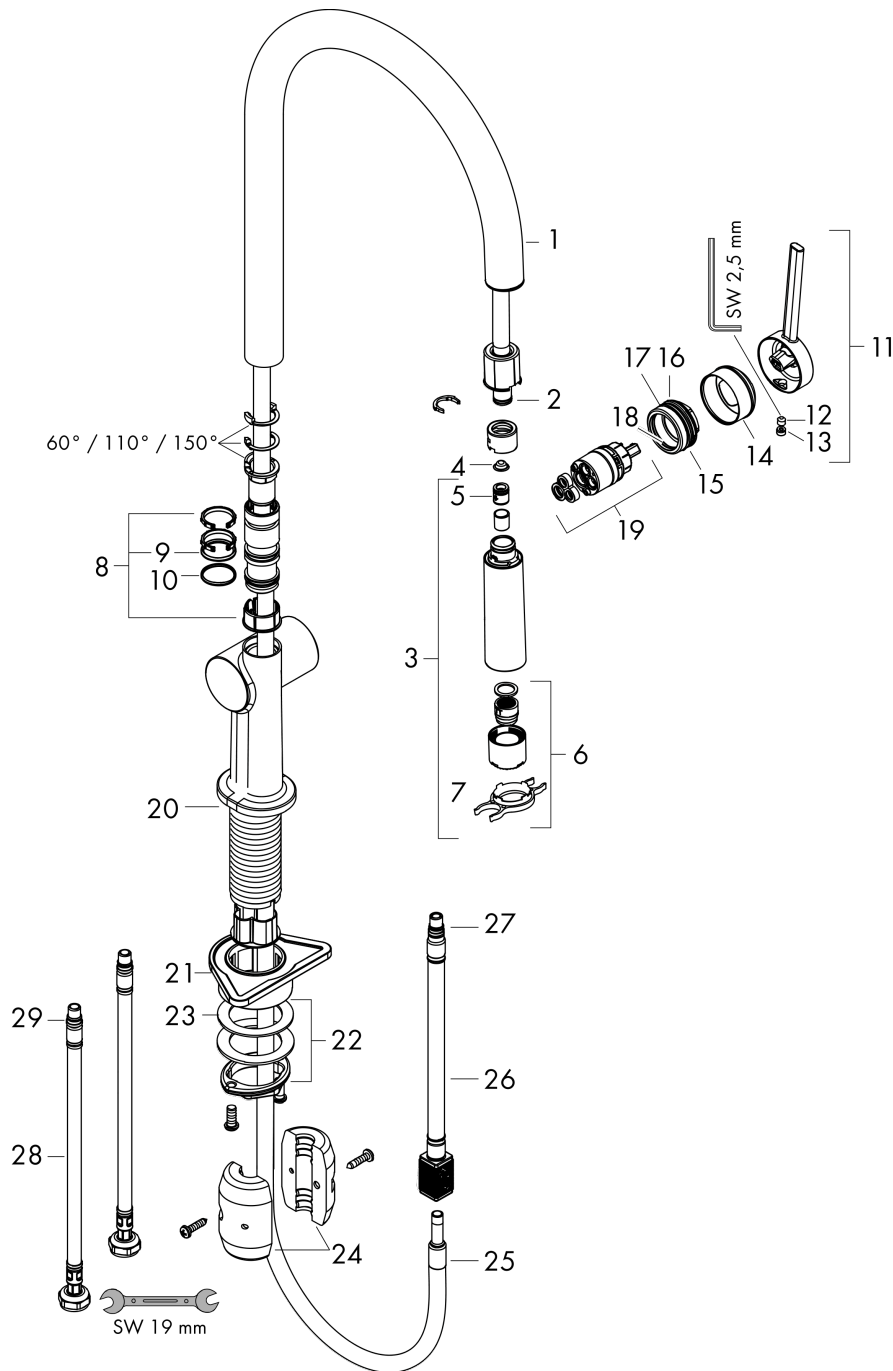

Talis M54**Кухонный смеситель однорычажный, 210, Есо, с вытяжным душем, 2jet**Поверхности : **хром** Артикульный номер: **72842000****Описание****Характеристики**

- ComfortZone 210
- угол поворота излива: регулировка на 4 уровня 60°, 110°, 150° или 360°
- ламинарная струя,
- фиксируемая душевая струя, автоматическое переключение струи в исходный режим закрытием смесителя
- душевой шланг Quick-Connect
- максимальный расход воды при 3 бар: 5 л/мин
- керамический узел смешивания
- соединительные шланги G 3/8
- регулируемое ограничение температуры
- встроенный клапан обратного тока воды
- подходит для проточных водонагревателей
- требуется отверстие для смесителя Ø 35 мм

Поверхности : хром Артикульный номер: 72842000

Покомпонентное изображение

Год выпуска: >12/19

Talis M54**Кухонный смеситель однорычажный, 210, Есо, с вытяжным душем, 2jet**Поверхности : **хром** Артикульный номер: **72842000****Перечень запасных частей**

Год выпуска: >12/19

Позиция	Описание	Артикульный номер	PC	PU
1	spout cpl.	93739000	-	1
2	O-ring 8x2	98112000	-	1
3	handspray	93742000	-	1
4	filter	98516000	-	1
5	non return valve DW 10	96456000	-	1
6	spray former	93743000	-	1
7	service tool	95910000	-	1
8	set of lever collars	98365000	-	1
9	O-ring 19x2	98426000	-	1
10	O-ring 20x1,5	98197000	-	1
11	handle	93736000	-	1
12	hollow set screw M5x5	98446000	-	1
13	screw cover	93735610	-	1
14	flange	93737000	-	1
15	nut	93738000	-	1
16	O-ring 25x1,5	98146000	-	1
17	O-ring 30x1,5	98433000	-	1
18	O-ring 29x2	98391000	-	1
19	cartridge, assy	93740000	-	1
20	O-ring 36x3	98052000	-	1
21	support	97523000	-	1
22	fixing set (Ø 34)	95049000	-	1
23	lever collar	97548000	-	1
24	weight	92500000	-	1
25	hose	93745000	-	1
26	hose	93744000	-	1
27	O-ring 7x1,5	98422000	-	1
28	connection hose 900 mm M8x0,75 G3/8	93746000	-	1
29	O-ring 6,6x1,6	93019000	-	1
a	set of adapters	93395000	-	1