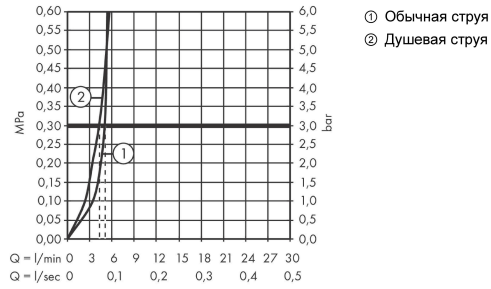

Talis M54**Кухонный смеситель однорычажный, 210, Есо, с вытяжным душем, 2jet**Поверхности : **хром** Артикульный номер: **72842000****Описание****Характеристики**

- ComfortZone 210
- угол поворота излива: регулировка на 4 уровня 60°, 110°, 150° или 360°
- ламинарная струя,
- фиксируемая душевая струя, автоматическое переключение струи в исходный режим закрытием смесителя
- душевой шланг Quick-Connect
- максимальный расход воды при 3 бар: 5 л/мин
- керамический узел смешивания
- соединительные шланги G 3/8
- регулируемое ограничение температуры
- встроенный клапан обратного тока воды
- подходит для проточных водонагревателей
- требуется отверстие для смесителя Ø 35 мм

Технология**Продукт****Чертеж**

Talis M54

Кухонный смеситель однорычажный, 210, Есо, с вытяжным душем, 2jet

Поверхности : **хром** Артикульный номер: **72842000**

График расхода воды

Talis M54

Кухонный смеситель однорычажный, 210, Есо, с вытяжным душем, 2jet