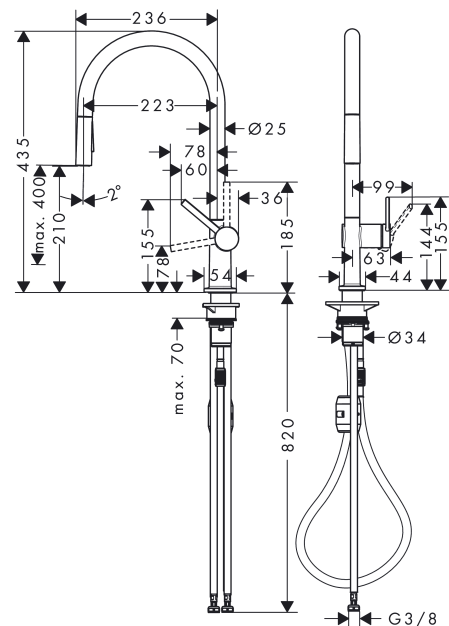

Talis M54**Кухонный смеситель однорычажный, 210, Есо, с вытяжным душем, 2jet**Поверхности : **хром** Артикульный номер: **72842000****Описание****Характеристики**

- ComfortZone 210
- угол поворота излива: регулировка на 4 уровня 60°, 110°, 150° или 360°
- ламинарная струя,
- фиксируемая душевая струя, автоматическое переключение струи в исходный режим закрытием смесителя
- душевой шланг Quick-Connect
- максимальный расход воды при 3 бар: 5 л/мин
- керамический узел смешивания
- соединительные шланги G 3/8
- регулируемое ограничение температуры
- встроенный клапан обратного тока воды
- подходит для проточных водонагревателей
- требуется отверстие для смесителя Ø 35 мм

Технология**Продукт****Чертеж**

Talis M54

Кухонный смеситель однорычажный, 210, Есо, с вытяжным душем, 2jet

Поверхности : **хром** Артикульный номер: **72842000**

График расхода воды

Talis M54

Кухонный смеситель однорычажный, 210, Есо, с вытяжным душем, 2jet

Поверхности : хром Артикульный номер: 72842000

Покомпонентное изображение

Год выпуска: >12/19

Talis M54**Кухонный смеситель однорычажный, 210, Есо, с вытяжным душем, 2jet**Поверхности : **хром** Артикульный номер: **72842000****Перечень запасных частей**