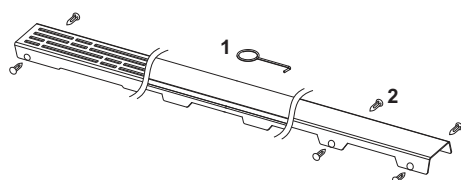

Декоративная решетка TECEdrainline "organic", нержавеющая сталь, глянец или сатин, для душевого канала, прямая

номенклатурный номер : 601561

Номинальная
длина: 1500 мм
Поверхность: сатин
К 1: 1 шт.

описание:

Декоративная панель для душевого канала TECEdrainline (прямого) из нержавеющей стали (глянец/сатин) для установки в корпус канала, несущая способность в соответствии с классом нагрузки КЗ — испытательная нагрузка 300 кг.

данные о продажах:

наименование товара: Декоративная решетка TECEdrainline "organic" 1500 мм нержавеющая сталь, сатин, прямая
Группа товаров: 600
Группа продукции: 3006000050

Чертежи:

Запасные части:

- | | | |
|---|--------|------------------------------|
| 1 | 668014 | Крючок для извлечения основы |
| 2 | 668016 | Уплотняющие вставки (10 шт.) |