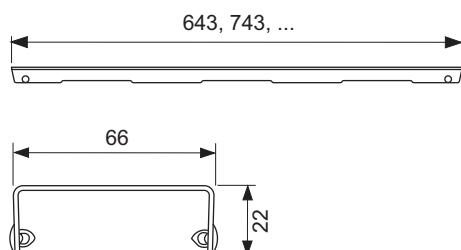

Декоративная решетка TECEdrainline "organic", нержавеющая сталь, глянец или сатин, для душевого канала, прямая

номенклатурный номер : 601561

Номинальная
длина: 1500 мм
Поверхность: сатин
К 1: 1 шт.

описание:

Декоративная панель для душевого канала TECEdrainline (прямого) из нержавеющей стали (глянец/сатин) для установки в корпус канала, несущая способность в соответствии с классом нагрузки КЗ — испытательная нагрузка 300 кг.

данные о продажах:

наименование товара: Декоративная решетка TECEdrainline "organic" 1500 мм нержавеющая сталь, сатин, прямая
Группа товаров: 600
Группа продукции: 3006000050

Чертежи:

Запасные части:

- | | | |
|---|--------|------------------------------|
| 1 | 668014 | Крючок для извлечения основы |
| 2 | 668016 | Уплотняющие вставки (10 шт.) |