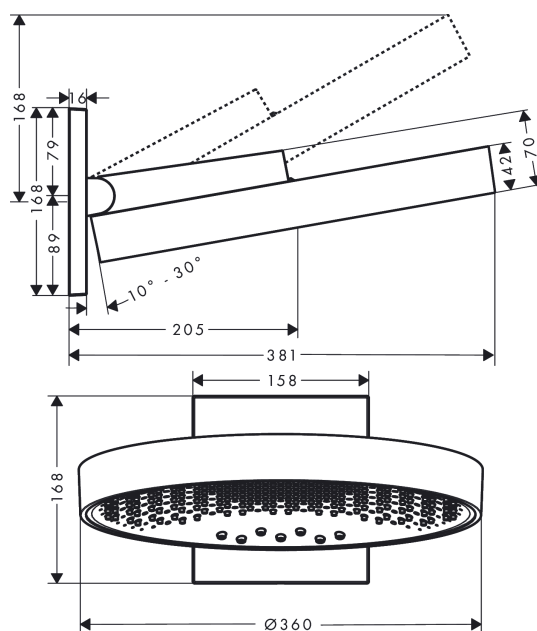

**Rainfinity****Верхний душ 360 3jet с настенным креплением**Поверхности : **шлиф. бронза** Артикульный номер: **26234140****Описание****Характеристики**

- состоит из: верхний душ, настенный вывод
- размер душевого диска: 360 мм
- тип струи: PowderRain, Intense PowderRain, RainStream
- выступ 381 мм
- средний распылительный диск: 205 мм
- рамка: металл
- материал душевого диска: алюминий
- поверхность душевого диска: графит
- Регулировка душа по вертикали в пределах 10-30°
- максимальный расход воды при 3 бар: 28,1 л/мин
- расход воды PowderRain (при 3 барах): 20 л/мин
- расход воды в режиме Intense PowderRain (при 3 барах): 18 л/мин
- расход воды для струи RainStream (при 3 бар): 16 л / мин
- управление тремя зонами струй осуществляется посредством трех вентилях или одного переключающего вентиля с тремя ответвлениями
- съемный верхний душ для очистки
- монтаж: стена, скрытый монтаж с помощью iBox Universal

## Rainfinity

Верхний душ 360 3jet с настенным креплением

Поверхности : шлиф. бронза Артикулный номер: 26234140

### График расхода воды

Расход измерен практически с помощью соответствующей арматуры (термостат/смеситель/скрытый клапан).

**Rainfinity**

**Верхний душ 360 3jet с настенным креплением**

Поверхности : **шлиф. бронза** Артикульный номер: **26234140**