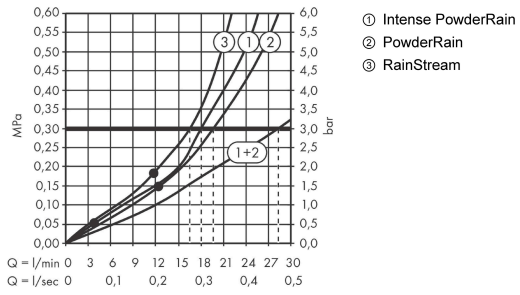

Rainfinity

Верхний душ 360 3jet с настенным креплением

Поверхности : шлиф. бронза Артикулный номер: 26234140

График расхода воды

Расход измерен практически с помощью соответствующей арматуры (термостат/смеситель/скрытый клапан).