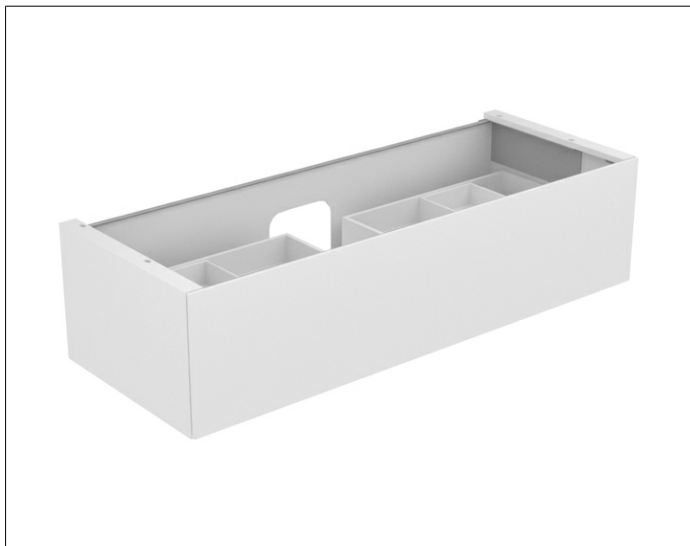

Edition 11

31361ZZ0000 Тумба под умывальник

ИЗДЕЛИЕ

ЧЕРТЕЖ

ОПИСАНИЕ ИЗДЕЛИЯ

подходит к керамическому умывальнику арт. 31160 и к умывальнику из варикора на заказ,
1 выдвижной фронт с нажимным открыванием push-to-open
Вкл. Пластиковый сифон 1 1/4 x 32

ОБОРУДОВАНИЕ

- 2 передвижных ящика для хранения (190 x 70 x 413 мм)

ПОВЕРХНОСТЬ

21

ГАБАРИТЫ

1400 x 350 x 535 mm