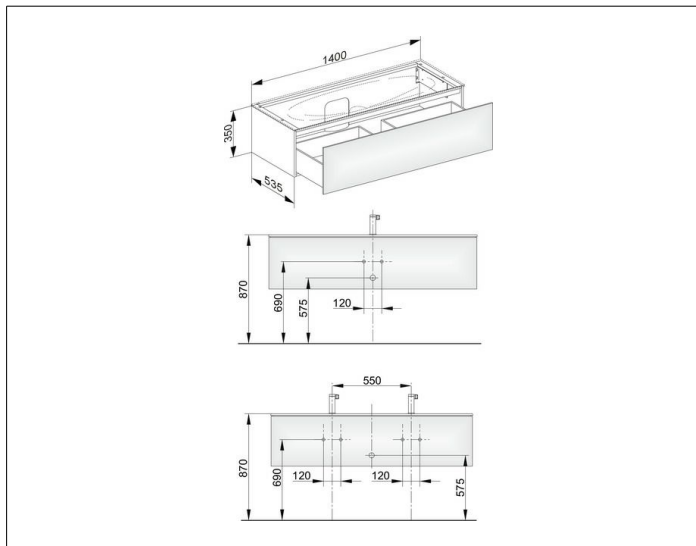

Edition 11

31361ZZ0000 Тумба под умывальник

ИЗДЕЛИЕ

ЧЕРТЕЖ

ОПИСАНИЕ ИЗДЕЛИЯ

подходит к керамическому умывальнику арт. 31160 и к умывальнику из варикора на заказ,
1 выдвижной фронт с нажимным открыванием push-to-open
Вкл. Пластиковый сифон 1 1/4 x 32

ОБОРУДОВАНИЕ

- 2 передвижных ящика для хранения (190 x 70 x 413 мм)

ПОВЕРХНОСТЬ

21

ГАБАРИТЫ

1400 x 350 x 535 mm