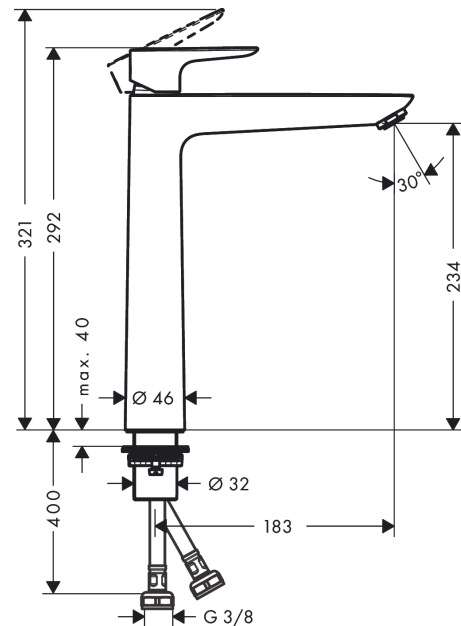

Talis E

Смеситель для раковины 240, однорычажный, без сливного набора

Поверхности : матовый черный Артикулный номер: 71717670

Описание

Характеристики

- ComfortZone 240
- выступ 183 мм
- тип струи: обычная струя
- максимальный расход воды при 3 бар: 5 л/мин
- керамический узел смешивания
- регулируемое ограничение температуры
- подходит для проточных водонагревателей
- вид соединения: соединительные шланги G 3/8

Технология

Продукт

Чертеж

График расхода воды