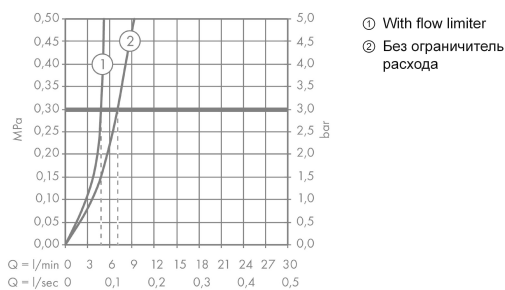

График расхода воды