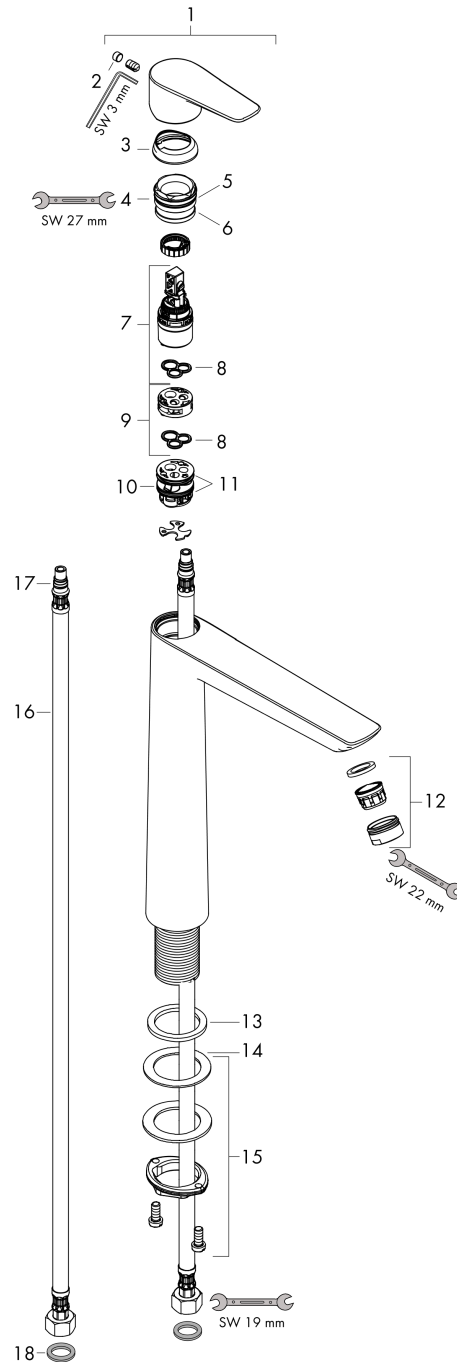

#### Характеристики

- ComfortZone 240
- выступ 183 мм
- тип струи: обычная струя
- максимальный расход воды при 3 бар: 5 л/мин
- керамический узел смешивания
- регулируемое ограничение температуры
- подходит для проточных водонагревателей
- вид соединения: соединительные шланги G 3/8

### Чертеж

### График расхода воды

**Talis E**

**Смеситель для раковины 240, однорычажный, без сливного набора**

Поверхности : **матовый черный**     Артикульный номер: **71717670**

**Покомпонентное изображение**

Год выпуска: **>06/20**

**Talis E****Смеситель для раковины 240, однорычажный, без сливного набора**Поверхности : **матовый черный** Артикульный номер: **71717670****Перечень запасных частей**

Год выпуска: &gt;06/20

Позиция	Описание	Артикульный номер	PC	PU
1	handle	92687670	-	1
2	screw cover	95704000	-	1
3	flange	92625670	-	1
4	nut	92689000	-	1
5	O-ring 25x1,5	98146000	-	1
6	O-ring 27x1,5	92527000	-	1
7	cartridge, assy	97685000	-	1
8	seal	98865000	-	1
9	adapter for cartridge	92628000	-	1
10	adapter for cartridge	98866000	-	1
11	O-ring 23x2	98398000	-	1
12	aerator M24x1 (5 l/min)	13185670	-	1
13	flat seal	98749000	-	1
14	lever collar	97548000	-	1
15	fixing set (Ø 32)	13961000	-	1
16	connection hose 600 mm M8x0,75 G3/8	96556000	-	1
17	O-ring 7x1,5	98422000	-	1
18	sealing set	95581000	-	1
a	fixation extension 35 mm	13898000	-	1