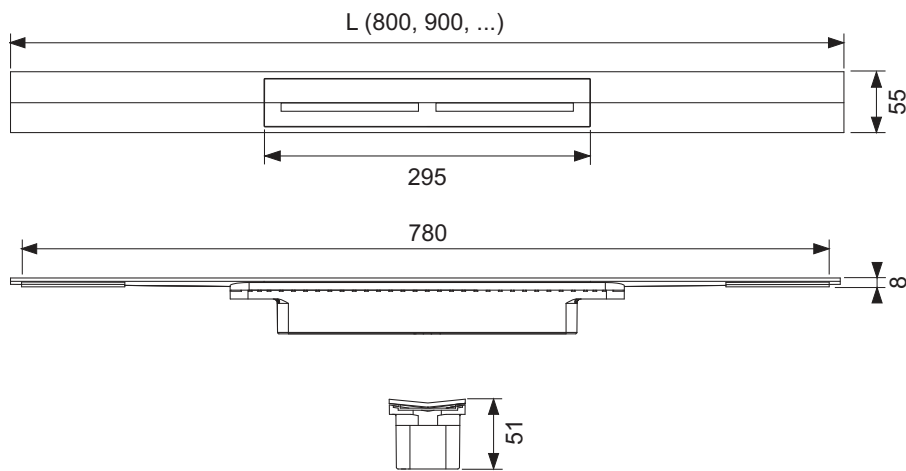

**Профиль для душа TECEdrainprofile с цветным PVD покрытием**

номенклатурный номер : 671003

Длина: 1000 мм**Ширина:** 55 мм**Цвет:** Brushed Red Gold / сатин, красный, позолоченный**Совместима с:** hansgrohe / AXOR**К 1:** 1 шт.**описание:**

Комплект поставки:

- Душевой профиль, который можно обрезать по длине, выполненный из нержавеющей стали, с уклоном к центру для улучшения слива воды и самоочистения
- Душевой профиль может быть укорочен до минимальной длины 500 мм
- Душевой профиль и декоративная панель из нержавеющей стали 1.4301 (304) с цветным PVD покрытием
- Соединительные элементы для подсоединения к сифону TECEdrainprofile
- Ребристая накладка для простого монтажа и надежного соединения с плиточным клеем
- Для слоя плитки 8-25 мм (включая слой клея)
- Для монтажа вплотную к стене при толщине отделки стены от 10 мм (включая слой клея)
- Для пристенного монтажа (вплотную к стене) или на любом расстоянии от стены

данные о продажах:

наименование товара: Душевой профиль TECEdrainprofile, 1000 мм, нержавеющая сталь, «Brushed Red Gold / сатин, красный, позолоченный»

Группа товаров: 608

Группа продукции: 3006080011

Чертежи:

Запасные части:

- 1 675014 Съемная декоративная панель, нержавеющая сталь, «Brushed Red Gold / сатин, красный, позолоченный»