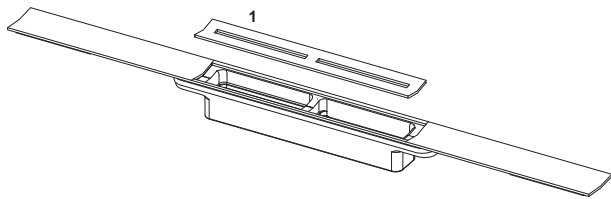

Душевой дренажный профиль для душа, для монтажа на плиточный клей над бетонной стяжкой и уплотнением.

PVD покрытие гармонично сочетается с металлическими панелями смыва TECESquare II и комбинируется с модными коллекциями ведущих производителей (hansgrohe / AXOR).

Комплект поставки:

- Душевой профиль, который можно обрезать по длине, выполненный из нержавеющей стали, с уклоном к центру для улучшения слива воды и самоочистения
- Душевой профиль может быть укорочен до минимальной длины 500 мм
- Душевой профиль и декоративная панель из нержавеющей стали 1.4301 (304) с цветным PVD покрытием
- Соединительные элементы для подсоединения к сифону TECEdrainprofile
- Ребристая накладка для простого монтажа и надежного соединения с плиточным клеем
- Для слоя плитки 8-25 мм (включая слой клея)
- Для монтажа вплотную к стене при толщине отделки стены от 10 мм (включая слой клея)
- Для пристенного монтажа (вплотную к стене) или на любом расстоянии от стены

данные о продажах:

наименование товара: Душевой профиль TECEdrainprofile, 1000 мм, нержавеющая сталь, «Brushed Red Gold / сатин, красный, позолоченный»

Группа товаров: 608

Группа продукции: 3006080011

Чертежи:

Запасные части:

- 1 675014 Съемная декоративная панель, нержавеющая сталь, «Brushed Red Gold / сатин, красный, позолоченный»