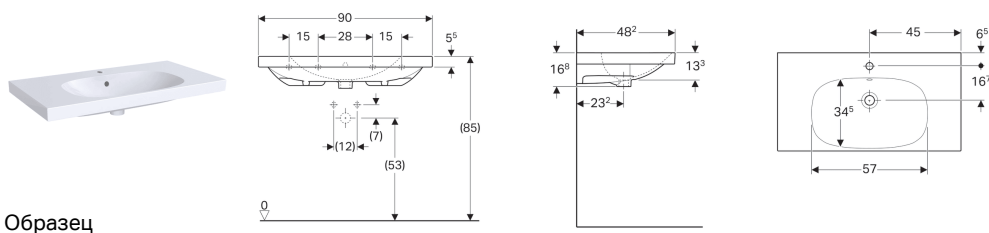

Раковина Geberit Acanto с полкой, простое крепление

Образец

Характеристики

- Возможна установка на мебель
- Простое крепление благодаря приспособлению настенного монтажа Geberit тип EFF1 для умывальника
- С полочкой

Технические характеристики

Материал | Сантехнический фарфор

Объем поставки

- Настенное крепление типа EFF1

Арт. №	Цвет / поверхность	Отверстие под смеситель	Перелив	В	Ширина тумбы	Н	Т
500.623.01.2	Белый	По центру	На виду	90 см	89 см	16.8 см	48.2 см
500.624.01.2	Белый	Без	На виду	90 см	89 см	16.8 см	48.2 см

Принадлежности

- Сифон бутылочный Geberit для раковин, горизонтальный выпуск