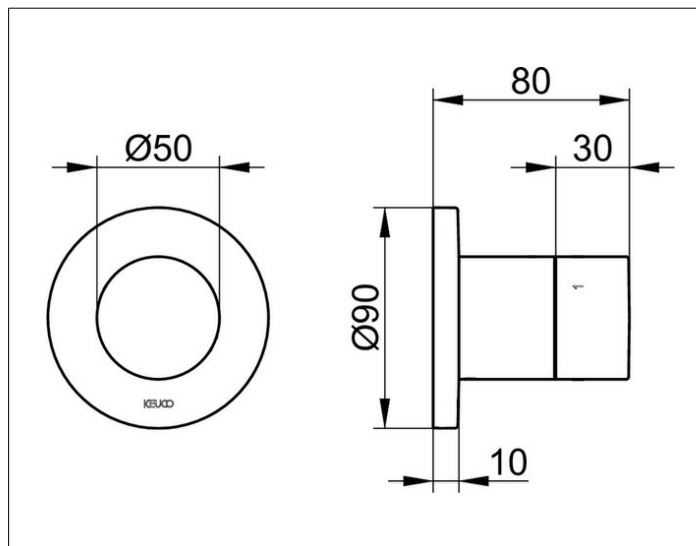

ИХМО

59549370001 Встраиваемый переключатель на 3 потребителя DN 15

ИЗДЕЛИЕ

ЧЕРТЕЖ

ОПИСАНИЕ ИЗДЕЛИЯ

Наружный комплект состоит из: ручки, гильзы, розетки (круглой) и запорного вентиля переключателя, подходит к внутренней функциональной части арт. 59548 000070

ПОВЕРХНОСТЬ

черный матовый